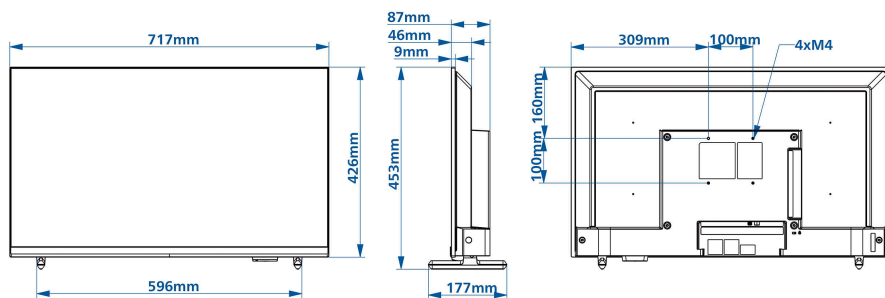

Conteúdo: Suporte Edge, Folheto com informações legais e de segurança, Cabo de energia, Duas pilhas AA, Controle remoto 22AV2304A com design higiênico

Opcional: RC de configuração RC 22AV9574A/12, Controle remoto Easy 22AV1601B/12, Modem a cabo DOCSIS 22AV1970A

Conexão Wireless

Rede local wireless: Banda dupla, 802.11 b/g/n, 802.11 ac, Wifi-Direct, 2x2

Bluetooth: 5,0, A2DP, SBC

Conectividade na parte inferior

HDMI2: HDMI 2.0

Ethernet (LAN): RJ-45

Saída para alto-falante de banheiro: Minitomada

Entrada de antena: IEC-75, Tipo F

Entrada/saída de IR: Minitomada

Conectividade lateral

Slot de interface comum: CI+ 1.4

HDMI1: HDMI 1.4

Saída para fone de ouvido: Minitomada

USB1: USB 2.0

Recursos de conectividade

EasyLink (HDMI CEC): Reprodução com um toque, Modo de espera do sistema, controle de áudio do sistema, Passagem RC

HDMI: ARC (HDMI1), HDCP 2.3 (todas as portas)

Dimensões

Largura do aparelho: 717 mm

Altura do aparelho: 426 mm

Profundidade do aparelho: 46/87 mm

Peso do produto: 4 kg

Largura do aparelho (com base): 717 mm

Altura do aparelho (com base): 453 mm

Profundidade do aparelho (com base): 177 mm

Peso do produto (+base): 4.15 kg

Suporte para instalação em parede:

100 x 100 mm, M4

Cartão de energia da UE

Números de registro do EPREL: 1827409

Classe de energia para SDR: E

Demanda de energia no modo para SDR: 26 kWh/1.000h

Classe de energia para HDR: E

Demanda de energia no modo para HDR: 22 kWh/1.000h

- A disponibilidade de recursos dependerá da implementação escolhida pelo integrador.
- Essa TV contém chumbo em apenas algumas peças e alguns componentes em que não há alternativas tecnológicas de acordo com as cláusulas de isenção existentes sob a Diretiva RoHS.
- A Philips não garante a disponibilidade ou a continuidade do funcionamento correto de aplicativos.
- A memória livre real pode ser inferior devido à pré-configuração do dispositivo
- Android, Google Play e Google Cast são marcas comerciais da Google LLC
- O Google Cast requer acesso aos servidores do Google.
- Este produto destina-se ao uso apenas em instalações profissionais e em ambientes de hospitalidade (incluindo, entre outros, hotéis e casas de férias) e não é adequado para fins domésticos. Qualquer uso diferente daquele ao qual este dispositivo se destina pode anular a garantia.