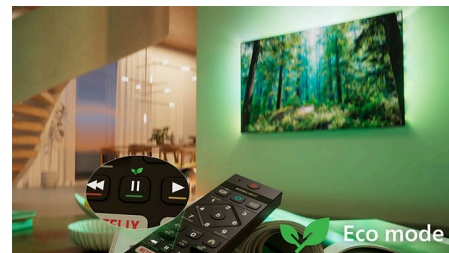

Ekološki dizajn

Spoj održivosti i stila. Ovaj TV prekrasnog dizajna osmišljen je s fokusom na planet, od daljinskog upravljača izrađenog od reciklirane plastike i ambalaže s FSC certifikatom do uputa tiskanih na recikliranom papiru. Način rada Eco smanjuje potrošnju energije samo jednim dodirom, neovisno o sadržaju i odabranim značajkama