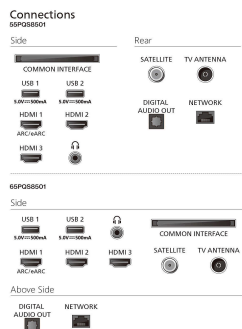

EasyLink (HDMI-CEC): Reprodukcija jednim dodirrom, Slanje komandi s daljinskog upravljača putem mreže, Kontrola zvuka sustava, Stanje pripravnosti sustava

Broj USB ulaza: 2

Bežično povezivanje: Wi-Fi 802.11ac, 2 x 2, dvostruki pojas, Bluetooth 5.2

HDCP 2,3: Da, na svim HDMI

HDMI ARC: Da (HDMI1)

Značajke HDMI 2.1: eARC na HDMI 1, Podrška za eARC/ VRR/ ALLM

EasyLink 2.0: HDMI-CEC za Philips TV/SB, Vanjsko postavljanje putem korisničkog sučelja televizora

Podržane značajke za HDMI videozapise

Igranje: ALLM, HDMI VRR

HDR: HLG, Kompatibilnost s HDR10+, HDR10

EU energetska kartica

Brojevi EPREL registracije: 2606960

Energetska klasa za SDR: F

Potrošnja za SDR dok je napajanje uključeno: 69 kWh / 1000 h

Energetska klasa za HDR: G

Potrošnja za HDR dok je napajanje uključeno: 97 kWh / 1000 h

Potrošnja energije isključenog uređaja: N.A.

Stanje pripravnosti u mreži: 2,0 W

Snaga

Mrežno napajanje: AC 100 – 240 V 50/60 Hz

Potrošnja energije u stanju pripravnosti: manje od 0,5 W

Značajke za uštedu energije: Programiranje automatskog isključivanja, Svjetlosni senzor, Eco način rada, Slika bez zvuka (za radio)

Dodatna oprema

Isporučena dodatna oprema: 2 x AAA baterije, Brošura s pravnim i sigurnosnim informacijama, Daljinski upravljač, Stalak za stol, Kabel za napajanje, Kratke upute za korisnike

Dizajn

Boje televizora: Mat crni okvir

Dizajn postolja: Metalno crno postolje u obliku luka

Dimenzije

Udaljenost između 2 postolja: 795 mm

Kompatibilan s nosačem za montažu na zid: 200 x 100 mm

TV bez postolja (Š x V x D): 1226 x 705 x 88 mm

TV s postoljem (Š x V x D): 1226 x 795 x 278 mm

Kartonska ambalaža (Š x V x D): 1320 x 806 x 142 mm

Težina TV-a bez postolja: 9,88 kg

Težina TV-a s postoljem: 10,35 kg

Masa zajedno s ambalažom: 14,0 kg

* Ovaj televizor sadrži olovo samo u određenim dijelovima ili komponentama za koje nisu dostupne tehnološke alternative u skladu s postojećim klauzulama izuzeća navedenima u RoHS direktivi.

* Televizor podržava DVB prijem za besplatne kanale. Određeni DVB davatelji sadržaja možda nisu podržani. U odjeljku s najčešćim pitanjima na Philips web-mjestu za podršku možete pronaći ažurirani popis. Neki davatelji sadržaja zahtijevaju uvjetni pristup (Conditional Access) i pretplatu. Dodatne informacije zatražite od svog davatelja sadržaja.

* Dostupnost aplikacija za Smart TV razlikuje se ovisno o modelu televizora i državi. Više detalja potražite na: www.philips.com/smarttv.

* Aplikacija Philips TV Remote i povezane funkcije razlikuju se ovisno o modelu televizora, operateru i državi, kao i o modelu i operacijskom sustavu pametnog uređaja. Više informacija potražite na web-stranici: www.philips.com/TVRemoteapp.

* Elektronički vodič kroz programe i stvarna vidljivost (do 8 dana) ovisi o državi i operateru.

* Potrebna je pretplata na uslugu Netflix. Podložno uvjetima dostupnima na <https://www.netflix.com>

* Usluga Amazon Prime dostupna je na odabranim jezicima i u određenim državama.

* Gumb za medijske usluge na daljinskom upravljaču razlikuje se ovisno o državi. Pogledajte stvarni proizvod u kutiji.

* Google asistent dostupan je na raznim jezicima i u raznim zemljama ovisno o vrstama proizvoda.

* Opseg usluga glasovnog upravljanja putem televizora ovisi o državi i jeziku. Za najnovije informacije obratite se našoj korisničkoj službi.

** Apple, AirPlay i Apple Home zaštitni su znakovi tvrtke Apple Inc., registrirani u SAD-u i drugim državama i regijama.