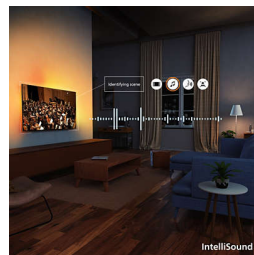

IntelliSound

Uz ugrađeni procesor IntelliSound, vaš TV može upotrebljavati umjetnu inteligenciju kako bi vam osigurao najbolji mogući zvuk! Bilo da se radi o

emisijama i filmovima, glazbi ili sadržaju s mnogo govora kao što su vijesti, TV će automatski optimizirati postavke. Ne želite upotrebljavati umjetnu inteligenciju? Možete i ručno odabrati prethodno postavljene stilove zvuka ili sami prilagoditi postavke.