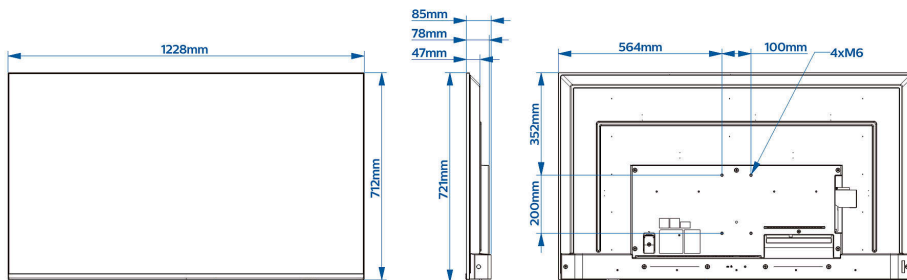

規格

影像/顯示

螢幕對角尺寸 (吋) : 55 吋
 螢幕對角尺寸 (公制) : 139 厘米
 顯示: 4K 超高清 LED
 螢幕解像度: 3840x2160p
 亮度: 350 cd/m²
 對比率 (一般) : 1200:1
 操作模式: 橫向, 16/7

支援的顯示解像度

HDMI: 高達 3840x2160p@60Hz
 調諧器: T2 HEVC : 高達 3840x2160@60Hz, 其他 : 高達 1920x1080p@60Hz
 USB、LAN: HEVC : 高達 3840x2160@60Hz, 其他 : 高達 1920x1080p@60Hz

尺寸

調整寬度: 1228 mm
 調整高度: 712 mm
 調整深度: 78/85 mm
 產品重量: 13.1 kg
 兼容掛牆安裝: M6, 100 x 200 毫米

* 可用的功能將根據整合人選取的執行情況而定。
 * Philips 不保證應用程式可正常運作並可供持續使用。
 * 實際可用記憶體可能會更少, 取決於裝置的預先配置情況
 * 以常用的開啟模式根據 IEC62087 Ed 2 計算用電量。實際的能源消耗將取決於使用電視的實際方式。
 * 根據限制使用有害物質指令 (RoHS Directive) 現存的免責條例, 此電視僅有部份零件或組件因沒有其他技術性替代品而包含鉛。
 * Google Cast 需要存取 Google 伺服器。
 * Google Assistant 的可用情況視國家及語言設定而定。如欲使用 Google Assistant, 必須選用另行購置的語音功能遙控器。
 * Android、Google Play 及 Chromecast 為 Google LLC 的商標