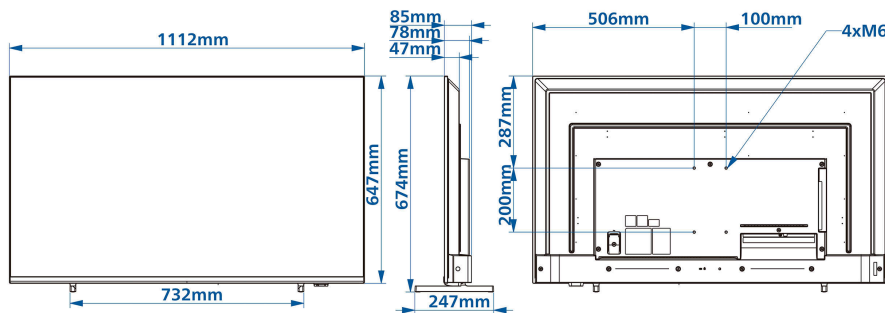

醫療功能

控制: 多重遙控器, 兼容呼叫護士系統
便捷功能: 耳機輸出, 獨立主喇叭靜音
安全: 雙重隔離 Class II, 防火

多媒體

支援的影片播放: 容器: AVI, MKV, 格式: H.264/MPEG4 AVC, MPEG1, MPEG2, MPEG4, VP9, HEVC, AV1
支援的音樂格式: MP3, WAV, AAC, WMA (v2 向上兼容至 v9.2), WMA-PRO (v9 及 v10)
支援的字幕格式: SRT, SMI, SSA SUB, ASS, TXT
支援的圖像格式: JPG, GIF, PNG, BMP

音訊

聲效輸出功率: 20 (2x10) 瓦
浴室喇叭輸出: 1.5 瓦 單聲道 80hm
喇叭: 2.0, 向下發聲
音效功能: DTS 錄音室音效, 杜比 MS12D, AC-4, DTS-HD, 兼容杜比全景聲

電源

電源: AC 220-240V; 50-60Hz
環境溫度: 0° C 至 40° C
待機模式耗電量: 0.3 瓦
省電功能: 光線感應器, Eco 模式, 自動關機計時器

配件

隨附: 時尚底座, 法規與安全小冊子, 電源線, 2 枚 AA 電池, 衛生遙控器 22AV2304A
選購: 設定遙控器 22AV9574A/12, 簡易遙控器 22AV1601B/12, DOCSIS 線數據機 22AV1970A

無線連接

無線 LAN: 雙頻寬, 802.11 b/g/n, 802.11 ac, Wifi-Direct, 2x2
藍牙: 5.0, A2DP, SBC

底部連接

HDMI2: HDMI 2.0
數碼音效輸出: 光纖
以太網 (LAN): RJ-45
HDMI3: HDMI 2.0
浴室喇叭輸出: 迷你插孔
天線輸入: IEC-75, F 型
IR 輸入/輸出: 迷你插孔

旁邊連線

一般介面插槽: CI+ 1.4
HDMI1: HDMI 2.0
耳機輸出: 迷你插孔
USB1: USB 2.0

連接增強功能

EasyLink (HDMI CEC): 一鍵播放, 系統待機, 系統音訊控制, RC 訊號通過
HDMI: ARC (HDMI1), HDCP 2.3 (所有連接端口)

尺寸

調整寬度: 1112 mm
調整高度: 647 mm
調整深度: 47/85 mm
產品重量: 11 kg
機器寬度 (含機座): 1112 mm
機器高度 (含機座): 674 mm
機器深度 (含機座): 247 mm
產品重量 (包括機座): 11.1 kg
兼容掛牆安裝: 100 x 200 毫米, M6

歐洲能源標籤

EPREL 登記編號: 1827412
SDR 能源等級: F
開啟 SDR 模式的功率需求: 每 1000 小時耗電量為 61 千瓦時
HDR 能源等級: E
開啟 HDR 模式的功率需求: 每 1000 小時耗電量為 51 千瓦時

* 可用的功能將根據整合人選取的執行情況而定。
* 根據限制使用有害物質指令 (RoHS Directive) 現存的免責條例, 此電視僅有部份零件或組件因沒有其他技術性替代品而包含鉛。
* Philips 不保證應用程式可正常運作並可供持續使用。
* 實際可用記憶體可能會更少, 取決於裝置的預先配置情況
* Android、Google Play 及 Chromecast 為 Google LLC 的商標
* Google Cast 需要存取 Google 伺服器。
* 本產品僅適用於專業安裝及酒店業場所 (包括但不限於酒店及度假屋), 不適合家庭用途。任何非本裝置預期用途的使用, 均可能導致保養失效。