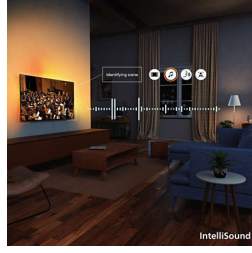

- Ne izlerseniz izleyin, mükemmel TV sesi. IntelliSound motor
- Kendinizi Dolby Atmos ve DTS:X ile kuşatın

Akıllı. Şık. Bağlantılı

- Titan OS ile hızlı ve kolayca bulunabilen içerikler
- Akıllı ev ağlarına sorunsuzca bağlanın

Etkileyici tasarım

- Çevre dostu tasarım – Avrupa tasarım yaklaşımı
- EasyLink. Kusursuz ve zahmetsiz kontrol

QLED

4K TV

Özellikler

4K QLED

Canlı renkler. Ultra net sahneler. Quantum Dot renk canlılığı. 4K (UHD) ile tüm HDR formatlarına uyum sağlar. İster karanlık ister aydınlık olsun, oynatılan veya akışta olan her sahneyi tüm ayrıntılarıyla inanılmaz anlara dönüştürün.

HDR10+

Daha fazla ayrıntı sizi bekliyor. Kare kare geliştirilmiş görüntü kalitesi. Daha vurgulu renk ve kontrastla en karanlık anlar ve en parlak sahneler bile daha nettir.

IntelliSound

Dahili IntelliSound motorumuzla QLED TV'niz size mümkün olan en iyi sesi vermek için yapay zekayı kullanabilir! Hem program, film ve müziklerde hem de haberler gibi konuşma ağırlıklı içeriklerde TV, ayarları otomatik olarak optimize eder. Yapay zeka kullanmak istemiyor musunuz? Ayrıca önceden ayarlanmış ses stillerini manuel olarak seçebilirsiniz veya ayarları kendiniz özelleştirebilirsiniz.

Dolby Atmos ve DTS:X

Yönetmenin amaçladığı gibi bir ses deneyimi için Dolby Atmos ve 3D ses deneyimleri için DTS:X ile sanki gerçekten sahnenin içindeymişsiniz gibi hissedeceksiniz. Sese eklenen bu ekstra boyut ile evinizde daha sürükleyici bir deneyim sizi bekliyor.