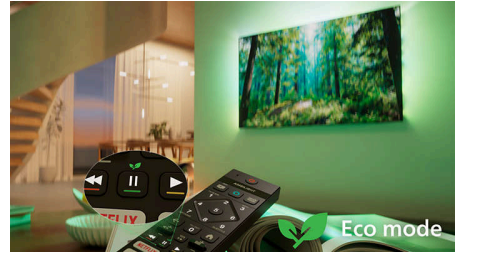

Çevre dostu tasarım

Sürdürülebilirlik ve zarafet bir arada. Özenle tasarlanan bu TV, gezegenimiz düşünülerek üretildi. Geri dönüştürülmüş plastikten yapılmış uzaktan kumandadan FSC sertifikalı ambalaja ve geri dönüştürülmüş kağıda basılmış ek materyallere kadar her detay çevre dostudur. ECO Modu ile tek dokunuşla tüm içerik ve ayarlarda enerji tüketimini azaltabilirsiniz.

EasyLink

EasyLink, tek bir uzaktan kumandayla Philips TV'nizi, soundbar'ınızı ve hatta harici alıcı kutularını tamamen kontrol etmenizi sağlar. Kusursuz ve birleşik kontrole sahip olun. Artık birden fazla uzaktan kumandaya ihtiyacınız yok. Her zaman sorunsuz bağlantı kolaylığı elde edin.

4K QLED

IntelliSound

Dolby Atmos

TITAN OS

matter