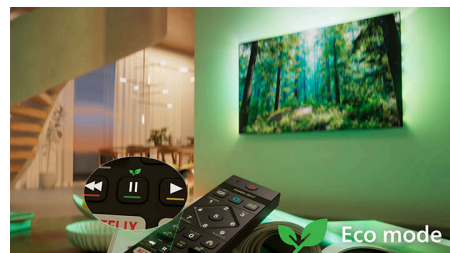

Экодизайн

Стиль и экологичность. При создании этого телевизора мы следовали принципам устойчивого развития — пульт ДУ изготовлен из переработанного пластика, упаковка сделана из материала, сертифицированного FSC, а вкладыши распечатаны на вторичной бумаге. В экорезиме, доступном с отдельной кнопкой, устройство снижает энергопотребление для любого контента.

EasyLink

EasyLink позволяет свободно управлять вашим телевизором Philips, саундбаром и даже внешними тюнерами с помощью одного пульта ДУ. Оцените удобство управления на одном устройстве. Больше никакого поиска нужного пульта — лишь комфортное подключение и максимальное удобство.