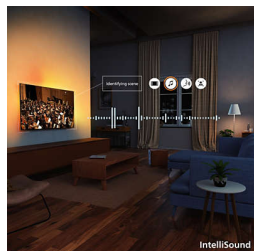

## 4K QLED

Яркие цвета. Полные деталей сцены. Невероятная технология квантовых точек для цветопередачи. Благодаря 4K (UHD) этот телевизор адаптируется ко всем форматам HDR. Каждый момент будет невероятным — от темных сцен в фильмах до ярких игр и трансляций — чтобы вы могли наслаждаться каждой деталью происходящего на экране.

## Pixel Precise Ultra HD

Погрузитесь в невероятную детализацию, которая расширяет границы возможного. Экран Pixel Precise Ultra HD для четкого и полного деталей отображения наполнит каждое мгновение захватывающими дух впечатлениями.

## IntelliSound

Благодаря нашему процессору IntelliSound ваш телевизор QLED может использовать ИИ для создания идеальной звуковой сцены! Как в фильмах и сериалах, так и в музыке или новостях — этот телевизор автоматически оптимизирует настройки звука. Не хотите использовать ИИ? Также можно вручную выбрать из предустановок звука или отрегулировать параметры самостоятельно.