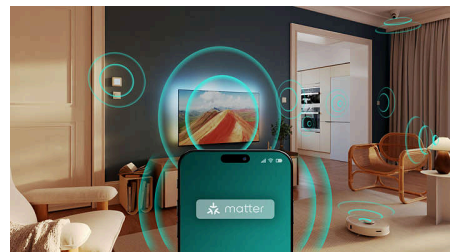

Совместим с Matter Smart Home

Совместимость с Matter Smart Home позволяет управлять телевизором через приложение Matter Smart Home или с помощью голосовых команд на устройствах с поддержкой Alexa или умных колонок Google. Таким образом можно искать нужные фильмы и сериалы, запрашивать рекомендации и использовать другие функции устройства.