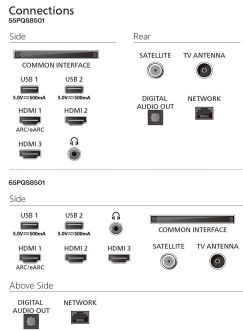

Langaton yhteys: Wi-Fi 802.11ac, 2x2, kaksoiskaista, Bluetooth 5.2

HDCP 2.3: Kaikissa HDMI-liitännöissä

HDMI ARC: Kyllä, HDMI1

HDMI 2.1 -ominaisuudet: eARC (HDMI 1), eARC-/VRR-/ALLM-tuki

EasyLink 2.0: HDMI-CEC Philips TV:lle/SB:lle, Ulkoinen asetus TV-käyttöliittymässä

Tuetut HDMI-kuvaominaisuudet

Pelaaminen: ALLM, HDMI VRR

HDR: HLG, HDR10+-yhteensopiva, HDR10

EU:n energiakortti

EPREL-rekisteröintinumero: 2606960

SDR:n energialuokka: F

SDR:n virrankulutus käynnissä: 69 kWh/1000h

HDR:n energialuokka: G

HDR:n virrankulutus käynnissä: 97 kWh/1000h

Virrankulutus laitteen ollessa sammutettuna: -
Verkon valmiustila: 2,0 W

Virta

Verkkovirta: AC 100 - 240 VAC, 50/60 Hz

Virrankulutus valmiustilassa: alle 0,5 W

Virransäästöominaisuudet: Automaattinen virrankatkaisuajustin, Valosensori, Eco-tila, Kuvanmykistys (radio)

Lisätarvikkeet

Mukana tulevat lisätarvikkeet: 2 AAA-paristoa, Laki- ja turvallisuuseseite, Kaukosäädin, Pöytäjalusta, Virtajohto, Pikaopas

Muotoilu

Television värit: Mattamusta reunus

Jalustamalli: Kaareva musta metallijalusta

Mitat

Kahden jalustan välimatka: 795 mm

Sopii seinätelineeseen: 200 x 100 mm

TV ilman jalustaa (L x K x S): 1 226 x 705 x 88 mm

TV ja jalusta (L x K x S): 1 226 x 795 x 278 mm

Pahvilaatikko (L x K x S): 1320 x 806 x 142 mm

TV:n paino ilman jalustaa: 9,88 kg

TV:n ja jalustan paino: 10,35 kg

Paino pakattuna: 14,0 kg

- Tässä televisiossa on lyijyä vain tietyissä osissa, joissa lyijyä ei ole teknistä syistä voitu korvata muilla materiaaleilla. Lyijyn käyttö näissä osissa on RoHS-standardin (Restriction of Hazardous Substances) poikkeuskohdan mukainen.
- TV tukee maksuttomien kanavien DVB-vastaanottoa. Kaikkia DVB-operaattoreita ei ehkä tueta. Ajantasainen luettelo on Philips-tukisivuston kysymysosiossa. Jotkin operaattorit saattavat edellyttää CA-moduulia ja tilausta. Kysy lisätietoja operaattorilta.
- Smart TV -sovellusvalikoima vaihtelee TV-mallin ja maan mukaan. Lisätietoja on osoitteessa www.philips.com/smarttv.
- Philips TV Remote -kaukosäätinsovellus ja siihen liittyvät ominaisuudet vaihtelevat TV-mallin, palveluntarjoajan, maan, älylaitteen ja käyttöjärjestelmän mukaan. Lisätietoja on osoitteessa www.philips.com/TVRemoteapp.
- Ohjelmaoppaan sisältö (enintään 8 päivää) vaihtelee maittain ja palveluntarjoajan mukaan.
- Edellyttää Netflix-tilausta. Ehtoja sovelletaan, ehdot: <https://www.netflix.com>
- Amazon Prime on saatavana tietyillä kielillä ja tietyissä maissa.
- Kaukosäätimeen valmiiksi määritetyt mediapainikkeet vaihtelevat maittain. Katso tarkemmat tiedot paketissa olevasta tuotteesta.
- Google Assistant on saatavilla tuotekohtaisesti eri kielillä ja eri maissa.
- TV:n ääniohjauspalvelujen saatavuus vaihtelee maan ja kielen mukaan. Viimeisimmät tiedot saat asiakaspalvelusta.
- * Apple, AirPlay ja Apple Home ovat Apple Inc:n Yhdysvalloissa ja muissa maissa ja muilla alueilla rekisteröityjä tavaramerkkejä.