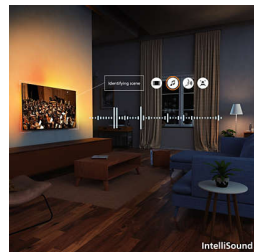

IntelliSound

IntelliSound-järjestelmän ansiosta televisio pystyy tuottamaan parhaan mahdollisen äänen tekoälyn avulla. Televisio optimoi asetukset

automaattisesti niin sarjoille, elokuville, musiikille kuin puheohjelmille, kuten uutislähetysille. Etkö halua käyttää tekoälyä? Voit myös valita esiasetetun äänityylin manuaalisesti tai mukauttaa asetuksia itse.