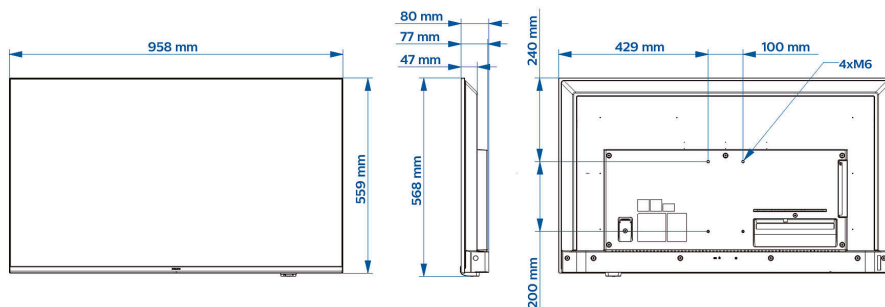

規格

影像/顯示

螢幕對角尺寸 (吋) : 43 吋
 螢幕對角尺寸 (公制) : 108 厘米
 顯示: 4K 超高清 LED
 螢幕解像度: 3840x2160p
 亮度: 350 cd/m²
 對比率 (一般) : 1200:1
 操作模式: 橫向, 16/7

支援的顯示解像度

HDMI: 高達 3840x2160p@60Hz
 調諧器: T2 HEVC : 高達 3840x2160@60Hz, 其他 : 高達 1920x1080p@60Hz
 USB、LAN: HEVC : 高達 3840x2160@60Hz, 其他 : 高達 1920x1080p@60Hz

旁邊連線

一般介面插槽: CI+ 1.3.2
 HDMI1: 具備 HDCP 2.2 的 HDMI 2.0
 耳機輸出: 迷你插孔
 USB1: USB 3.0

連接增強功能

RJ48: IR-輸入/輸出, Serial Xpress 介面
 EasyLink (HDMI CEC): 一鍵播放, 系統待機, RC 訊號通過, 系統音訊控制
 HDMI: ARC (所有連接端口), 自動輸入選擇

設計

顏色: 黑色

尺寸

調整寬度: 958 mm
 調整高度: 560 mm
 調整深度: 77/80 mm
 產品重量: 7.6 kg
 兼容掛牆安裝: M6, 100 x 200 毫米

* 可用的功能將根據整合人選取的執行情況而定。
 * Philips 不保證應用程式可正常運作並可供持續使用。
 * 實際可用記憶體可能會更少, 取決於裝置的預先配置情況
 * 以常用的開啟模式根據 IEC62087 Ed 2 計算用電量。實際的能源消耗將取決於使用電視的實際方式。
 * 根據限制使用有害物質指令 (RoHS Directive) 現存的免責條例, 此電視僅有部份零件或組件因沒有其他技術性替代品而包含鉛。
 * Google Cast 需要存取 Google 伺服器。
 * Google Assistant 的可用情況視國家及語言設定而定。如欲使用 Google Assistant, 必須選用另行購置的語音功能遙控器。
 * Android、Google Play 及 Chromecast 為 Google LLC 的商標