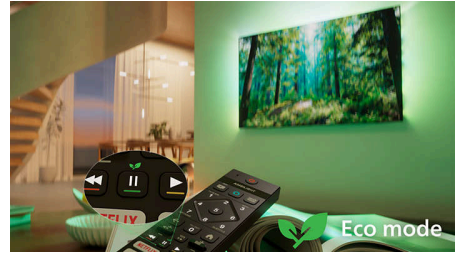

Çevre dostu tasarım

Sürdürülebilirlik ve zarafet bir arada. Özenle tasarlanan bu TV, gezegenimiz düşünülerek üretildi. Geri dönüştürülmüş plastikten yapılmış uzaktan kumandadan FSC sertifikalı ambalaja ve geri dönüştürülmüş kağıda basılmış ek materyallere kadar her detay çevre dostudur. ECO Modu ile tek dokunuşla tüm içerik ve ayarlarda enerji tüketimini azaltabilirsiniz.

EasyLink

EasyLink, tek bir uzaktan kumandayla Philips TV'nizi, soundbar'ınızı ve hatta harici alıcı kutularını tamamen kontrol etmenizi sağlar. Kusursuz ve birleşik kontrole sahip olun. Artık birden fazla uzaktan kumandaya ihtiyacınız yok. Her zaman sorunsuz bağlantı kolaylığı elde edin.

4K QLED

IntelliSound

Dolby Atmos

TITAN OS

matter