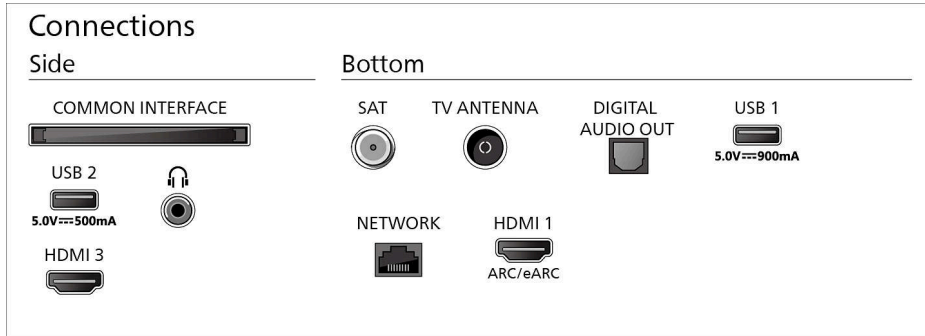

USB-liitäntöjen lukumäärä: 2

Langaton yhteys: Wi-Fi 802.11ac, 2x2, kaksoiskaista, Bluetooth 5.2

HDCP 2.3: Kaikissa HDMI-liitännöissä

HDMI ARC: Kyllä, HDMI1

HDMI 2.1 -ominaisuudet: eARC (HDMI 1), eARC-/VRR-/ALLM-tuki

EasyLink 2.0: Ulkoinen asetus TV-käyttöliittymässä, HDMI-CEC Philips TV:lle/SB:lle

Tuetut HDMI-kuvaominaisuudet

Pelaaminen: ALLM, HDMI VRR

HDR: HLG, HDR10+-yhteensopiva, HDR10

EU:n energiakortti

SDR:n energialuokka: F

SDR:n virrankulutus käynnissä: tbc kWh/1000h

HDR:n energialuokka: G

HDR:n virrankulutus käynnissä: tbc kWh/1000h

Virrankulutus laitteen ollessa sammutettuna: -

Verkon valmiustila: 2,0 W

Virta

Verkkovirta: AC 100 - 240 VAC, 50/60 Hz

Virrankulutus valmiustilassa: alle 0,5 W

Virransäästöominaisuudet: Automaattinen virrankatkaisuajastin, Eco-tila, Kuvanmykistys (radio), Valosensori

Lisätarvikkeet

Mukana tulevat lisätarvikkeet: 2 AAA-paristoa, Laki- ja turvallisuuseseite, Kaukosäädin, Pikaopas, Pöytäjalusta, Virtajohto

Muotoilu

Television värit: Mattamusta reunus

Jalustamalli: Kaareva musta metallijalusta

Mitat

Kahden jalustan välimatka: 1263 mm

Sopii seinätelineeseen: 300 x 300 mm

TV ilman jalustaa (L x K x S): 1668 x 954 x 58 mm

TV ja jalusta (L x K x S): 1668 x 1024 x 338 mm

Pahvilaatikko (L x K x S): 1879 x 1106 x 174 mm

TV:n paino ilman jalustaa: 24,37 kg

TV:n ja jalustan paino: 25,09 kg

Paino pakattuna: 33,28 kg

* Tässä televisiossa on lyijyä vain tietyissä osissa, joissa lyijyä ei ole teknisistä syistä voitu korvata muilla materiaaleilla.

Lyijyn käyttö näissä osissa on RoHS-standardin (Restriction of Hazardous Substances) poikkeuskohdan mukainen.

* TV tukee maksuttomien kanavien DVB-vastaanottoa.

Kaikkia DVB-operaattoreita ei ehkä tueta. Ajantasainen luettelo on Philips-tukisivuston kysymysosiossa. Jotkin operaattorit saattavat edellyttää CA-moduulia ja tilausta. Kysy lisätietoja operaattorilta.

* Smart TV -sovellusvalikoima vaihtelee TV-mallin ja maan mukaan. Lisätietoja on osoitteessa www.philips.com/smarttv.

* Philips TV Remote -kaukosäädinsovellus ja siihen liittyvät ominaisuudet vaihtelevat TV-mallin, palveluntarjoajan, maan, älylaitteen ja käyttöjärjestelmän mukaan. Lisätietoja on osoitteessa www.philips.com/TVRemoteapp.

* Ohjelmaoppaan sisältö (enintään 8 päivää) vaihtelee maittain ja palveluntarjoajan mukaan.

* Edellyttää Netflix-tilausta. Ehtoja sovelletaan, ehdot: <https://www.netflix.com>

* Kaukosäätimeen valmiiksi määritetyt mediapainikkeet vaihtelevat maittain. Katso tarkemmat tiedot paketissa olevasta tuotteesta.

* Google Assistant on saatavilla tuotekohtaisesti eri kielillä ja eri maissa.

* TV:n ääniohjauspalvelujen saatavuus vaihtelee maan ja kielen mukaan. Viimeisimmät tiedot saat asiakaspalvelusta.

* * Apple, AirPlay ja Apple Home ovat Apple Inc:n Yhdysvalloissa ja muissa maissa ja muilla alueilla rekisteröityjä tavaramerkkejä.