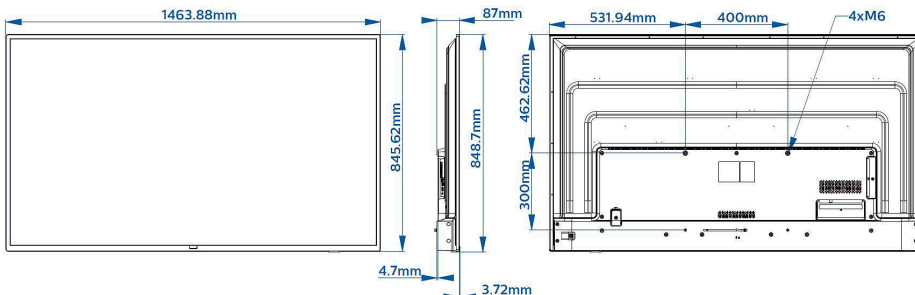

## 尺寸

調整寬度: 1464 mm  
 調整高度: 849 mm  
 調整深度: 55/87 mm  
 產品重量: 20.8 kg  
 兼容掛牆安裝: M6, 400 x 300 毫米

\* Google Assistant 的可用情況視國家及語言設定而定。如欲使用 Google Assistant, 必須選用另行購置的語音功能遙控器。  
 \* 可用的功能將根據整合人選取的執行情況而定。  
 \* Philips 不保證應用程式可正常運作並可供持續使用。  
 \* 實際可用記憶體可能會更少, 取決於裝置的預先配置情況  
 \* 以常用的開啟模式根據 IEC62087 Ed 2 計算用電量。實際的能源消耗將取決於使用電視的實際方式。  
 \* 根據限制使用有害物質指令 (RoHS Directive) 現存的免責條例, 此電視僅有部份零件或組件因沒有其他技術性替代品而包含鉛。  
 \* Android、Google Play 及 Chromecast 為 Google LLC 的商標