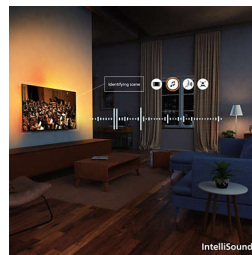

IntelliSound

Uz ugrađeni procesor IntelliSound, vaš QLED TV može upotrebljavati umjetnu inteligenciju kako bi vam osigurao najbolji mogući zvuk! Bilo da se radi o emisijama i filmovima, glazbi ili sadržaju s mnogo govora kao što su vijesti, TV će automatski optimizirati postavke. Ne želite

upotrebljavati umjetnu inteligenciju? Možete i ručno odabrati prethodno postavljene stilove zvuka ili sami prilagoditi postavke.