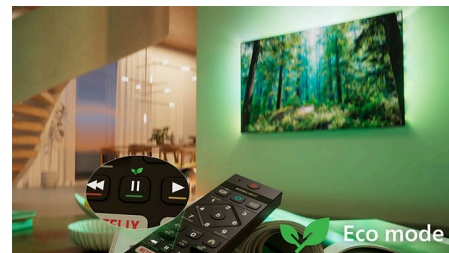

Tanki ekološki dizajn

Spoj održivosti i stila. Ovaj izuzetno tanki TV prekrasnog dizajna osmišljen je s fokusom na planet, od daljinskog upravljača izrađenog od reciklirane plastike i ambalaže s FSC certifikatom do uputa tiskanih na recikliranom papiru. Način rada Eco smanjuje potrošnju energije samo jednim dodiranjem, neovisno o sadržaju i odabranim značajkama.