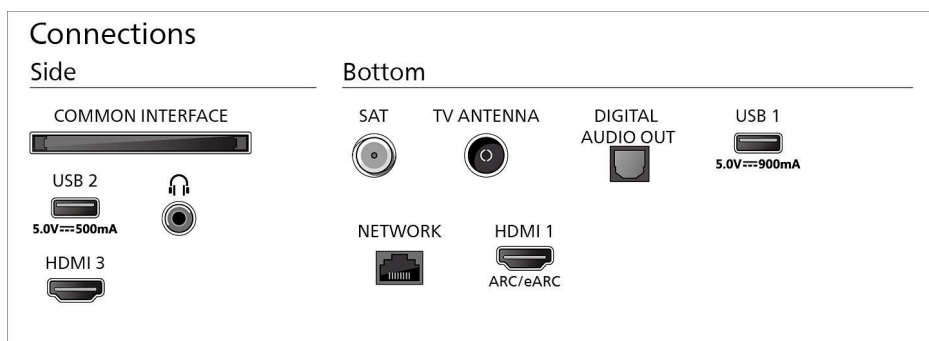

EasyLink 2.0: Vanjsko postavljanje putem korisničkog sučelja televizora, HDMI-CEC za Philips TV/SB

Podržane značajke za HDMI videozapise

Igranje: ALLM, HDMI VRR

HDR: HLG, Kompatibilnost s HDR10+, HDR10

EU energetska kartica

Brojevi EPREL registracije: 2700314

Energetska klasa za SDR: F

Potrošnja za SDR dok je napajanje uključeno:

51 kWh / 1000 h

Energetska klasa za HDR: G

Potrošnja za HDR dok je napajanje uključeno:

95 kWh / 1000 h

Potrošnja energije isključenog uređaja: N.A.

Stanje pripravnosti u mreži: 2,0 W

Snaga

Mrežno napajanje: AC 100 – 240 V 50/60 Hz

Potrošnja energije u stanju pripravnosti: manje od 0,5 W

Značajke za uštedu energije: Programiranje automatskog isključivanja, Eco način rada, Slika bez zvuka (za radio), Svjetlosni senzor

Dodatna oprema

Isporučena dodatna oprema: 2 x AAA baterije,

Brošura s pravnim i sigurnosnim informacijama,

Daljinski upravljač, Kratke upute za korisnike,

Stalak za stol, Kabel za napajanje

Dizajn

Boje televizora: Mat crni okvir

Dizajn postolja: Metalno crno postolje u obliku luka

Dimenzije

Udaljenost između 2 postolja: 729 mm

Kompatibilan s nosačem za montažu na zid: 200 x 200 mm

TV bez postolja (Š x V x D): 958 x 554 x 55 mm

TV s postoljem (Š x V x D): 958 x 626 x 244 mm

Kartonska ambalaža (Š x V x D): 1045 x 650 x 125 mm

Težina TV-a bez postolja: 7,57 kg

Težina TV-a s postoljem: 8,01 kg

Masa zajedno s ambalažom: 10,13 kg

* Ovaj televizor sadrži olovo samo u određenim dijelovima ili komponentama za koje nisu dostupne tehnološke alternative u skladu s postojećim klauzulama izuzeća navedenima u RoHS direktivi.

* Televizor podržava DVB prijem za besplatne kanale. Određeni DVB davatelji sadržaja možda nisu podržani. U odjeljku s najčešćim pitanjima na Philips web-mjestu za podršku možete pronaći ažurirani popis. Neki davatelji sadržaja zahtijevaju uvjetni pristup (Conditional Access) i pretplatu. Dodatne informacije zatražite od svog davatelja sadržaja.

* Dostupnost aplikacija za Smart TV razlikuje se ovisno o modelu televizora i državi. Više detalja potražite na: www.philips.com/smarttv.

* Aplikacija Philips TV Remote i povezane funkcije razlikuju se ovisno o modelu televizora, operateru i državi, kao i o modelu i operacijskom sustavu pametnog uređaja. Više informacija potražite na web-stranici: www.philips.com/TVRemoteapp.

* Elektronički vodič kroz programe i stvarna vidljivost (do 8 dana) ovisi o državi i operateru.

* Potrebna je pretplata na uslugu Netflix. Podložno uvjetima dostupnima na <https://www.netflix.com>

* Gumb za medijske usluge na daljinskom upravljaču razlikuje se ovisno o državi. Pogledajte stvarni proizvod u kutiji.

* Google asistent dostupan je na raznim jezicima i u raznim zemljama ovisno o vrstama proizvoda.

* Opseg usluga glasovnog upravljanja putem televizora ovisi o državi i jeziku. Za najnovije informacije obratite se našoj korisničkoj službi.

* **Apple, AirPlay i Apple Home zaštitni su znakovi tvrtke Apple Inc., registrirani u SAD-u i drugim državama i regijama.