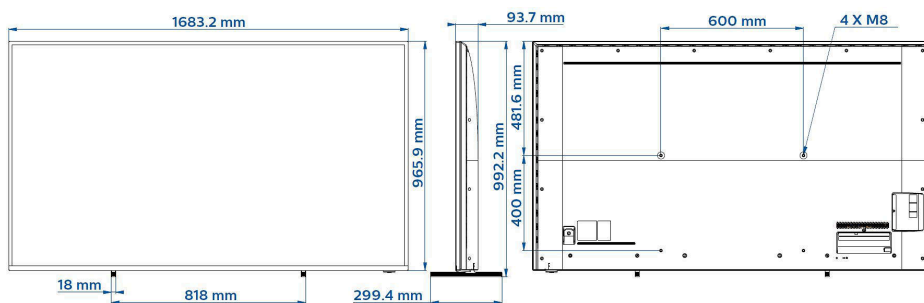

Műszaki adatok

Kép/Kijelző

Átlós képernyőméret (hüvelyk): 75 hüvelyk

Átlós képernyőméret (metrikus): 189 cm

Kijelző: 4K Ultra HD LED

Panel felbontása: 3840x2160p

Fényerő: 380 cd/m²

Támogatott képernyőfelbontás

Kialakítás

Szín: Ezüst színű

Méreték

Készülék szélessége: 1683 mm
Készülék magassága: 966 mm
Készülék mélysége: 94 mm
Termék tömege: 33,5 kg
Készülék szélessége (állvánnyal együtt): 1683 mm
Készülék magassága (állvánnyal együtt): 993 mm
Készülék mélysége (állvánnyal együtt): 299 mm
Termék tömege (+állvány): 34.2 kg
Fali tartóval kompatibilis: 600 x 400 mm, M8