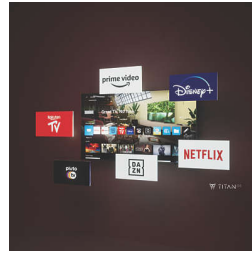

Philips Smart TV:n Titan-käyttöjärjestelmä

Philips Smart TV:n Titan-käyttöjärjestelmän ansiosta saat suosikkisisältösi nopeasti käsiisi. Laaja valikoima hittielokuvia, TV-sarjoja ja dokumentteja on vain yhden painalluksen päässä. Mitä ikinä haluatkaan katsoa, kaikki parhaat suoratoistosovellukset ovat aina helposti käden ulottuvilla.