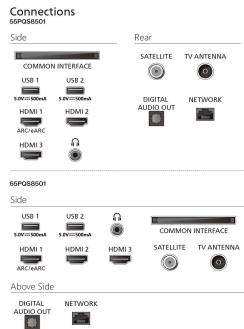

USB-liitännöjen lukumäärä: 2

Langaton yhteys: Wi-Fi 802.11ac, 2x2, kaksoiskaista, Bluetooth 5.2

HDCP 2.3: Kaikissa HDMI-liitännöissä

HDMI ARC: Kyllä, HDMI1

HDMI 2.1 -ominaisuudet: eARC (HDMI 1), eARC-/VRR-/ALLM-tuki

EasyLink 2.0: HDMI-CEC Philips TV:lle/SB:lle, Ulkoinen asetus TV-käyttöliittymässä

Tuetut HDMI-kuvaominaisuudet

Pelaaminen: ALLM, HDMI VRR

HDR: HLG, HDR10+-yhteensopiva, HDR10

EU:n energiakortti

EPREL-rekisteröintinumero: tbc

SDR:n energialuokka: F

SDR:n virrankulutus käynnissä:

kWh/1000h kWh/1000h

HDR:n energialuokka: G

HDR:n virrankulutus käynnissä:

kWh/1000h kWh/1000h

Virrankulutus laitteen ollessa sammutettuna: -

Verkon valmiustila: 2,0 W

Virta

Verkkovirta: AC 100 - 240 VAC, 50/60 Hz

Virrankulutus valmiustilassa: alle 0,5 W

Virransäästöominaisuudet: Automaattinen virrankatkaisuajustin, Valosensori, Eco-tila, Kuvanmykistys (radio)

Lisätarvikkeet

Mukana tulevat lisätarvikkeet: 2 AAA-paristoa, Laki- ja turvallisuusohje, Kaukosäädin, Pöytäjalusta, Virtajohto, Pikaopas

Muotoilu

Television värit: Mattamusta reunus

Jalustamalli: Kaareva musta metallijalusta

Mitat

Kahden jalustan välimatka: 1655 mm

Sopii seinätelineeseen: 600 x 400 mm

TV ilman jalustaa (L x K x S): 1893 x 1087 x 80 mm

TV ja jalusta (L x K x S): 1893 x 1141 x 440 mm

Pahvilaatikko (L x K x S): tbc

TV:n paino ilman jalustaa: tbc

TV:n ja jalustan paino: tbc

Paino pakattuna: tbc

- Tässä televisiossa on lyijyä vain tietyissä osissa, joissa lyijyä ei ole teknistä syistä voitu korvata muilla materiaaleilla. Lyijyn käyttö näissä osissa on RoHS-standardin (Restriction of Hazardous Substances) poikkeuskohdan mukainen.
- TV tukee maksuttomien kanavien DVB-vastaanottoa. Kaikkia DVB-operaattoreita ei ehkä tueta. Ajantasainen luettelo on Philips-tukisivuston kysymysosiossa. Jotkin operaattorit saattavat edellyttää CA-moduulia ja tilausta. Kysy lisätietoja operaattorilta.
- Smart TV -sovellusvalikoima vaihtelee TV-mallin ja maan mukaan. Lisätietoja on osoitteessa www.philips.com/smarttv.
- Philips TV Remote -kaukosäädinsovellus ja siihen liittyvät ominaisuudet vaihtelevat TV-mallin, palveluntarjoajan, maan, älylaitteen ja käyttöjärjestelmän mukaan. Lisätietoja on osoitteessa www.philips.com/TVRemoteapp.
- Ohjelmaoppaan sisältö (enintään 8 päivää) vaihtelee maittain ja palveluntarjoajan mukaan.
- Edellyttää Netflix-tilausta. Ehtoja sovelletaan, ehdot: <https://www.netflix.com>
- Amazon Prime on saatavana tietyillä kielillä ja tietyissä maissa.
- Kaukosäätimeen valmiiksi määritetyt mediapainikkeet vaihtelevat maittain. Katso tarkemmat tiedot paketissa olevasta tuotteesta.
- Google Assistant on saatavilla tuotekohtaisesti eri kielillä ja eri maissa.
- TV:n ääniohjauspalvelujen saatavuus vaihtelee maan ja kielen mukaan. Viimeisimmät tiedot saat asiakaspalvelusta.
- * Apple, AirPlay ja Apple Home ovat Apple Inc:n Yhdysvalloissa ja muissa maissa ja muilla alueilla rekisteröityjä tavaramerkkejä.