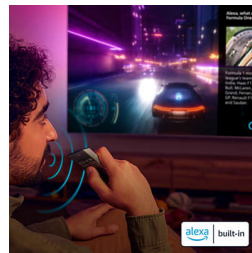

Saumattomat säädöt

Matter Smart Home -yhteensopivuuden ansiosta integrointi valmiiseen älykotiverkkoon on saumatonta. Voit ohjata televisiota kätevästi

Matter Smart Home -sovelluksella tai äänellä painamalla kaukosäätimen painiketta ja puhumalla mikrofoniin. Himmenna valoja, säädä lämmitystä tai käynnistä Philips Ambilight TV – yksi komento riittää. Televisio on lisäksi yhteensopiva Google-älykaiuttimien ja Apple AirPlayn kanssa.