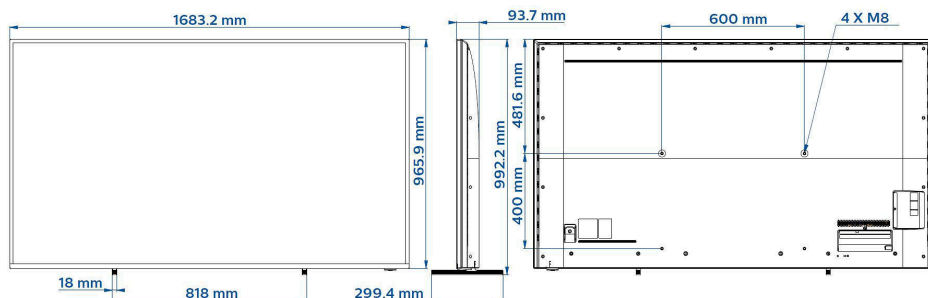

Характеристики

Изображение/дисплей

Размер экрана по диагонали (в дюймах):

75 (дюймы)

Размер экрана по диагонали (метрич.):

189 см

Дисплей: 4K Ultra HD LED

Разрешение панели: 3840x2160p

HDMI: ARC (все порты), Выбор входного аудиосигнала

Дизайн

Цвет: Серебряный

Размеры

Ширина устройства: 1683 миллиметра

Высота устройства: 966 миллиметра

Глубина устройства: 94 миллиметра

Вес продукта: 33,5 кг

Ширина с подставкой: 1683 миллиметра

Высота с подставкой: 993 миллиметра

Глубина с подставкой: 299 миллиметра

Вес изделия с подставкой: 34.2 кг

Совместимое настенное крепление: 600 x 400 мм, M8

- * Netflix: применяются специальные условия и положения, которые необходимо принять перед тем, как получить доступ к приложению.
- * Доступ к Google Ассистенту зависит от параметров страны и языка. Для использования Google Ассистента необходимо приобрести пульт ДУ с голосовым управлением.
- * Доступность функций будет зависеть от выбранной конфигурации.
- * Philips не гарантирует наличие приложений или постоянную правильную работу приложений.
- * Объем свободной памяти может быть меньше из-за конфигурации устройства
- * Типичный уровень энергопотребления в рабочем режиме определен в соответствии с IEC62087 (вып. 2). Фактическое потребление электроэнергии зависит от условий эксплуатации телевизора.
- * Лишь некоторые детали или компоненты этого телевизора содержат свинец, для них не существует альтернативных вариантов в соответствии с существующими исключениями директивы RoHS.
- * Android, Google Play и Chromecast являются товарными знаками Google LLC