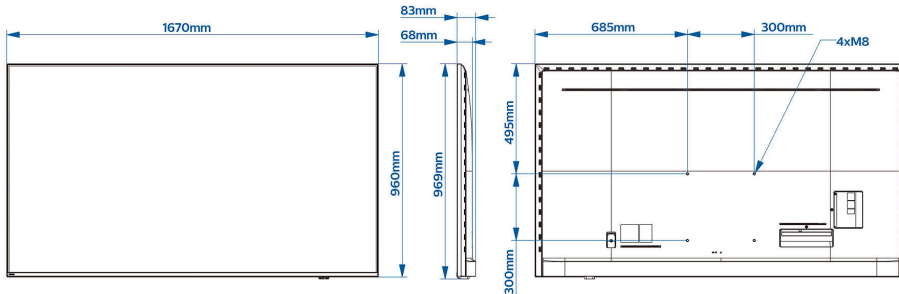

尺寸

調整寬度: 1670 mm

調整高度: 960 mm

調整深度: 68/83 mm

產品重量: 32.3 kg

兼容掛牆安裝: 300 x 300 毫米, M8

© 2026 Koninklijke Philips N.V.
版權所有。

出版日期 2026-05-15
版本: 2.2.1