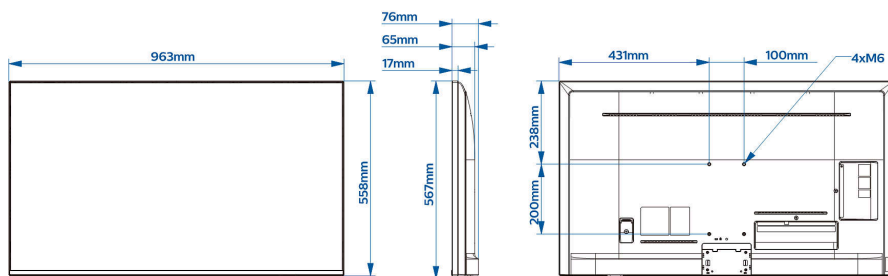

Recursos de economia de energia: Modo

econômico, Timer de desligamento automático,

Sensor de luz

Número de registro do EPREL: 998984

Acessórios

Conteúdo: Controle remoto 22AV2226A com

design higiênico, Duas pilhas AA, Cabo de

energia, Folheto de garantia, Folheto com

informações legais e de segurança

Opcional: Controle remoto Easy 22AV1601B/12,

Relógio externo 22AV1860A/12, Modem a cabo

DOCSIS 22AV1970A, RC de configuração RC

22AV9574A/12, Suporte para mesa PPDS VESA

Conexão Wireless

Rede local wireless: 802.11 ac, Wifi-Direct

Conectividade na parte inferior

Antena LNA: IEC-75

HDMI2: HDMI 2.0 com HDCP 2.2

Ethernet (LAN): RJ-45

HDMI3: HDMI 2.0 com HDCP 2.2

USB2: USB 2.0

Controle externo: RJ-48

Saída para alto-falante de banheiro:

Minitomada

Alimentação externa: 12 V, máx. 1,5 A

Conectividade lateral

Slot de interface comum: CI+ 1.3.2

HDMI1: HDMI 2.0 com HDCP 2.2

Saída para fone de ouvido: Minitomada

USB1: USB 3.0

Recursos de conectividade

RJ48: Entrada/saída de IR, Interface Serial Xpress

EasyLink (HDMI CEC): Reprodução com um

toque, Modo de espera do sistema, Passagem

RC, controle de áudio do sistema

HDMI: ARC (todas as portas), Seleção de entrada

automática

Design

Cor: Cinza antracite

Material: Estrutura de alumínio

Dimensões

Largura do aparelho: 963 mm

Altura do aparelho: 558 mm

Profundidade do aparelho: 65/76 mm

Peso do produto: 9,1 kg

Suporte para instalação em parede:

100 x 200 mm, M6

* Netflix: aplicam-se termos e condições específicos que precisam ser aprovados e aplicados para ativação do aplicativo.

* O Google Cast requer acesso aos servidores do Google.

Assistente, deve ser usado um controle remoto com função de voz.

* A disponibilidade de recursos dependerá da implementação escolhida pelo integrador.

* A Philips não garante a disponibilidade ou a continuidade do funcionamento correto de aplicativos.

* A memória livre real pode ser inferior devido à pré-configuração do dispositivo

* Consumo de energia normal no modo ativado em conformidade com IEC62087 Ed. 2. O consumo de energia real dependerá de como a televisão é usada.

* Essa TV contém chumbo em apenas algumas peças e alguns componentes em que não há alternativas tecnológicas de acordo com as cláusulas de isenção existentes sob a Diretiva RoHS.

* Android e Google Play e Chromecast são marcas comerciais da Google LLC