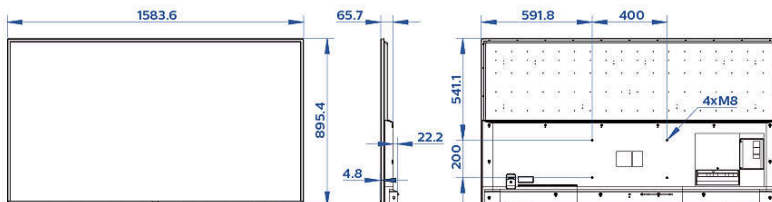

規格

影像/顯示

螢幕對角尺寸 (吋) : 70 吋
 螢幕對角尺寸 (公制) : 177 厘米
 顯示: 4K 超高清 LED
 螢幕解像度: 3840x2160p
 亮度: 350 cd/m²
 對比率 (一般) : 5000:1
 操作模式: 橫向, 16/7

支援的顯示解像度

調諧器: 其他: 高達 1920x1080p@60Hz, T2
 HEVC: 高達 3840x2160@60Hz
 USB、LAN: HEVC: 高達 3840x2160@60Hz, 其他: 高達 1920x1080p@60Hz
 HDMI 1/2: 高達 3840x2160p @60Hz

尺寸

調整寬度: 1584 mm
 調整高度: 888 mm
 調整深度: 66/88 mm
 產品重量: 23.4 kg
 兼容掛牆安裝: 400 x 200 毫米, M8

* Google Assistant 的可用情況視國家及語言設定而定。如欲使用 Google Assistant, 必須選用另行購置的語音功能遙控器。
 * 可用的功能將根據整合人選取的執行情況而定。
 * Philips 不保證應用程式可正常運作並可供持續使用。
 * 實際可用記憶體可能會更少, 取決於裝置的預先配置情況
 * 以常用的開啟模式根據 IEC62087 Ed 2 計算用電量。實際的能源消耗將取決於使用電視的實際方式。
 * 根據限制使用有害物質指令 (RoHS Directive) 現存的免責條例, 此電視僅有部份零件或組件因沒有其他技術性替代品而包含鉛。
 * Android、Google Play 及 Chromecast 為 Google LLC 的商標