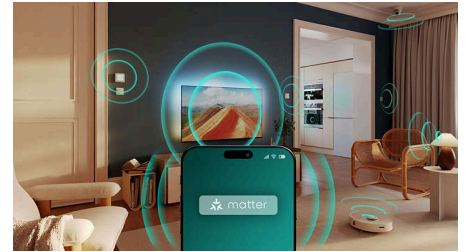

Compatibiliteit met Matter Smart Home

Dankzij compatibiliteit met Matter Smart Home kunt u uw TV bedienen via de Matter Smart Home-app, via spraakbediening met apparaten met Alexa of via uw Google-smart speakers. Zo kunt u met uw stem films en series zoeken, aanbevelingen krijgen en nog veel meer.