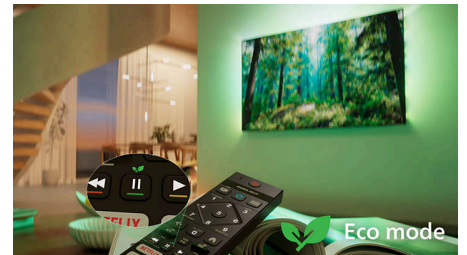

Ecologisch ontwerp

Waar duurzaamheid en stijl elkaar ontmoeten. Deze prachtige tv is ontworpen met het milieu in gedachten, van een afstandsbediening van gerecycled plastic tot de FSC-gecertificeerde verpakking en flyers van gerecycled papier. Dankzij de Eco-modus wordt er met slechts één klik minder energie verbruikt bij alle content en instellingen.

EasyLink

Met EasyLink heb je met slechts één afstandsbediening de volledige controle over je Philips-TV, -SoundBar en zelfs externe tunerboxen. Ervaar naadloze en uniforme bediening. Geen gedoe meer met meerdere afstandsbedieningen. Gewoon soepel, verbonden gemak, elke keer weer.