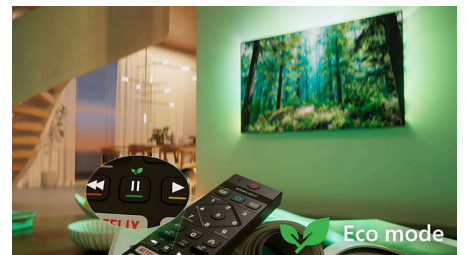

Conception écologique

Quand le développement durable s'allie au style. Ce téléviseur au design soigné a été conçu dans le respect de la planète : la télécommande est en plastique recyclé, l'emballage est certifié FSC et les notices sont imprimées sur du papier recyclé. Le mode Éco permet de réduire la consommation d'énergie pour tous les contenus et réglages en un seul geste.

EasyLink

EasyLink vous permet de contrôler entièrement votre téléviseur, votre barre de son et même vos décodeurs externes Philips à l'aide d'une seule et même télécommande. Contrôlez vos appareils avec fluidité et unité. Vous n'aurez plus besoin d'avoir plusieurs télécommandes. Un processus connecté facile et pratique à chaque utilisation.