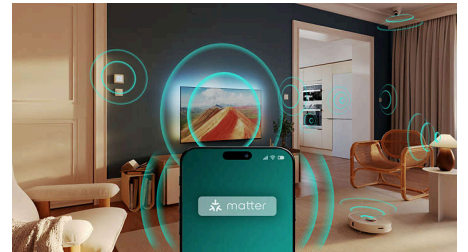

Compatible avec Matter Smart Home

La compatibilité avec Matter Smart Home vous permet de contrôler votre téléviseur via l'application Matter Smart Home, par commande vocale via des appareils compatibles Alexa ou via vos enceintes connectées Google. Recherchez des films et séries à l'aide de votre voix, recevez des recommandations et bien plus encore.