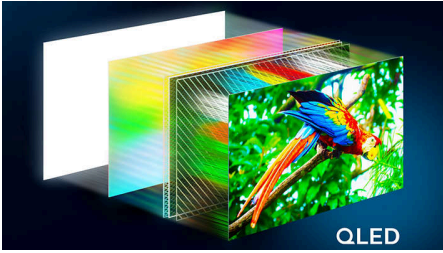

Téléviseur QLED 4K : des couleurs éclatantes

- 4K QLED pour des images éclatantes et couleurs Quantum Dot
- Dans les moindres détails avec la technologie Pixel Precise Ultra HD
- Couleurs et contrastes exceptionnels avec HDR10+

Points forts

4K QLED

Des couleurs vives, des scènes ultra-nettes : images éclatantes et couleurs Quantum Dot. Avec la 4K (UHD), le téléviseur s'adapte à tous vos formats HDR. Savourez chaque détail à chaque instant, dans l'obscurité ou la lumière, en lecture ou en streaming.