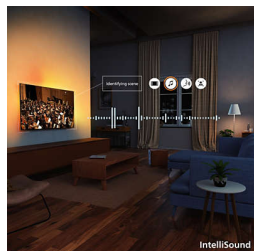

Дизайн эталонного качества

- Экодизайн в европейском стиле
- EasyLink. Простое и удобное управление

Основные особенности

4K QLED

Яркие цвета. Полные детали сцены. Невероятная технология квантовых точек для цветопередачи. Благодаря 4K (UHD) этот телевизор адаптируется ко всем форматам HDR. Каждый момент будет невероятным — от темных сцен в фильмах до ярких игр и трансляций — чтобы вы могли наслаждаться каждой деталью происходящего на экране.

Pixel Precise Ultra HD

Погрузитесь в невероятную детализацию, которая расширяет границы возможного. Экран Pixel Precise Ultra HD для четкого и полного деталей отображения наполнит каждое мгновение захватывающими дух впечатлениями.

HDR10+

Оцените более высокую детализацию с покадровым повышением качества изображения. Благодаря акценту на цветности и контрастности даже самые темные сцены будут казаться значительно четче.

IntelliSound

Благодаря нашему процессору IntelliSound ваш телевизор QLED может использовать ИИ для создания идеальной звуковой сцены! Как в фильмах и сериалах, так и в музыке или новостях — этот телевизор автоматически оптимизирует настройки звука. Не хотите использовать ИИ? Также можно вручную выбрать из предустановок звука или отрегулировать параметры самостоятельно.