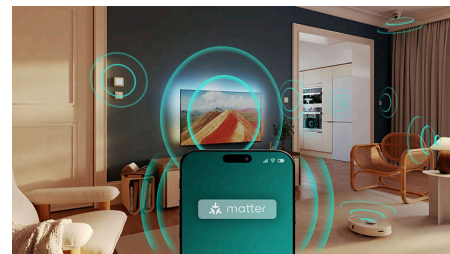

Совместим с Matter Smart Home

Совместимость с Matter Smart Home позволяет управлять телевизором через приложение Matter Smart Home или с помощью голосовых команд на устройствах с поддержкой Alexa или умных колонок Google. Таким образом можно искать нужные фильмы и сериалы, запрашивать рекомендации и использовать другие функции устройства.