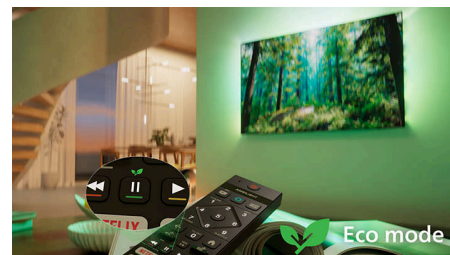

Экодизайн

Стиль и экологичность. При создании этого телевизора мы следовали принципам устойчивого развития — пульт ДУ изготовлен из переработанного пластика, упаковка сделана из материала, сертифицированного FSC, а вкладыши распечатаны на вторичной бумаге. В экорезиме, доступном с отдельной кнопкой, устройство снижает энергопотребление для любого контента.

EasyLink

EasyLink позволяет свободно управлять вашим телевизором Philips, саундбаром и даже внешними тюнерами с помощью одного пульта ДУ. Оцените удобство управления на одном устройстве. Больше никакого поиска нужного пульта — лишь комфортное подключение и максимальное удобство.