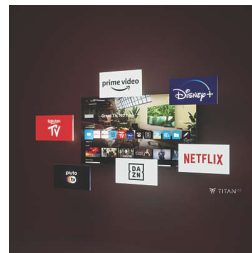

Philips Smart TV Titan OS

Pametni televizor tvrtke Philips s platformom Titan OS donosi vam ono što volite gledati, i to brzo. Od filmskih nastavaka do serija, od

85PQS8501/12

dokumentaraca do drama, sve što želite dostupno je dodirom gumba. Bez obzira na to što želite gledati, sve najbolje aplikacije za prijenos sadržaja dostupne su vam nadohvat ruke.