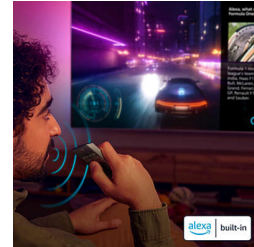

Philips Smart TV Titan OS

Pametni televizor tvrtke Philips s platformom Titan OS donosi vam ono što volite gledati, i to brzo. Od filmskih nastavaka do serija, od

85PQS8501/12

dokumentaraca do drama, sve što želite dostupno je dodirom gumba. Bez obzira na to što želite gledati, sve najbolje aplikacije za prijenos sadržaja dostupne su vam nadohvat ruke.

Jednostavno upravljanje

Kompatibilnost sa značajkom Matter Smart Home omogućuje vam besprijekornu integraciju s postojećom mrežom pametnog doma. Kako biste upravljali televizorom putem aplikacije Matter Smart Home ili s pomoću usluga glasovnog upravljanja samo pritisnite gumb na daljinskom upravljaču i govorite. Prigušite svjetla. Podesite termostat. Pa čak i uključite svoj Philips Ambilight TV. Uz jednu naredbu možete sve. TV je kompatibilan i s Google pametnim zvučnicima i uređajima koji imaju omogućenu uslugu Apple AirPlay.