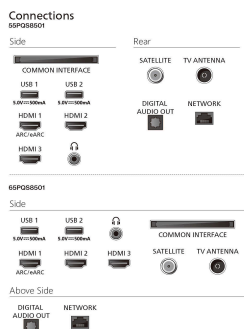

Značajke HDMI 2.1: eARC na HDMI 1, Podrška za eARC/VRR/ALLM

EasyLink 2.0: HDMI-CEC za Philips TV/SB, Vanjsko postavljanje putem korisničkog sučelja televizora

Podržane značajke za HDMI videozapise

Igranje: ALLM, HDMI VRR

HDR: HLG, Kompatibilnost s HDR10+, HDR10

EU energetska kartica

Brojevi EPREL registracije: TBC

Energetska klasa za SDR: F

Potrošnja za SDR dok je napajanje uključeno:

kWh / 1000 h kWh / 1000 h

Energetska klasa za HDR: G

Potrošnja za HDR dok je napajanje uključeno:

kWh / 1000 h kWh / 1000 h

Potrošnja energije isključenog uređaja: N.A.

Stanje pripravnosti u mreži: 2,0 W

Snaga

Mrežno napajanje: AC 100 – 240 V 50/60 Hz

Potrošnja energije u stanju pripravnosti: manje od 0,5 W

Značajke za uštedu energije: Programiranje automatskog isključivanja, Svjetlosni senzor, Eco način rada, Slika bez zvuka (za radio)

Dodatna oprema

Isporučena dodatna oprema: 2 x AAA baterije, Brošura s pravnim i sigurnosnim informacijama, Daljinski upravljač, Stalak za stol, Kabel za napajanje, Kratke upute za korisnike

Dizajn

Boje televizora: Mat crni okvir

Dizajn postolja: Metalno crno postolje u obliku luka

Dimenzije

Udaljenost između 2 postolja: 1655 mm

Kompatibilan s nosačem za montažu na zid: 600 x 400 mm

TV bez postolja (Š x V x D): 1893 x 1087 x 80 mm

TV s postoljem (Š x V x D): 1893 x 1141 x 440 mm

Kartonska ambalaža (Š x V x D): TBC

Težina TV-a bez postolja: TBC

Težina TV-a s postoljem: TBC

Masa zajedno s ambalažom: TBC