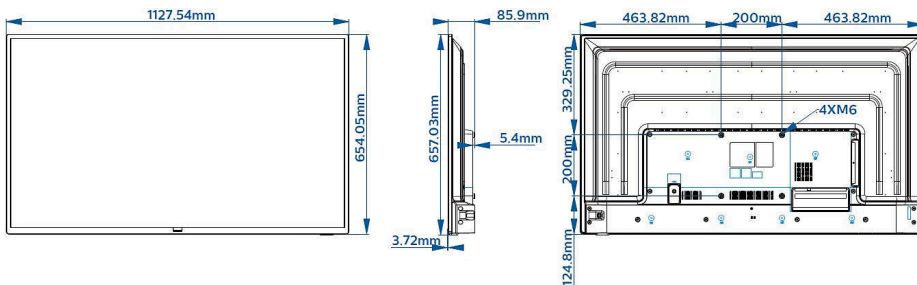

規格

影像/顯示

螢幕對角尺寸 (吋) : 50 吋
 螢幕對角尺寸 (公制) : 126 厘米
 顯示: 4K 超高清 LED
 螢幕解像度: 3840x2160p
 亮度: 350 cd/m²
 對比率 (一般) : 5000:1
 操作模式: 橫向, 16/7

支援的顯示解像度

調諧器: 其他: 高達 1920x1080p@60Hz, T2
 HEVC: 高達 3840x2160@60Hz
 USB、LAN: HEVC: 高達 3840x2160@60Hz, 其他: 高達 1920x1080p@60Hz
 HDMI 1/2: 高達 3840x2160p @60Hz

旁邊連線

一般介面插槽: CI+ 1.3.2
 HDMI1: 具備 HDCP 2.2 的 HDMI 2.0
 耳機輸出: 迷你插孔
 USB1: USB 3.0

連接增強功能

RJ48: IR-輸入/輸出, Serial Xpress 介面
 EasyLink (HDMI CEC): 一鍵播放, 系統待機, RC 訊號通過, 系統音訊控制
 HDMI: ARC (所有連接端口), 自動輸入選擇

設計

顏色: 黑色

尺寸

調整寬度: 1128 mm
 調整高度: 655 mm
 調整深度: 81/86 mm
 產品重量: 10.4 kg
 兼容掛牆安裝: M6, 200 x 200 毫米

* Google Assistant 的可用情況視國家及語言設定而定。如欲使用 Google Assistant, 必須選用另行購置的語音功能遙控器。
 * 可用的功能將根據整合人選取的執行情況而定。
 * Philips 不保證應用程式可正常運作並可供持續使用。
 * 實際可用記憶體可能會更少, 取決於裝置的預先配置情況
 * 以常用的開啟模式根據 IEC62087 Ed 2 計算用電量。實際的能源消耗將取決於使用電視的實際方式。
 * 根據限制使用有害物質指令 (RoHS Directive) 現存的免責條例, 此電視僅有部份零件或組件因沒有其他技術性替代品而包含鉛。
 * Android、Google Play 及 Chromecast 為 Google LLC 的商標