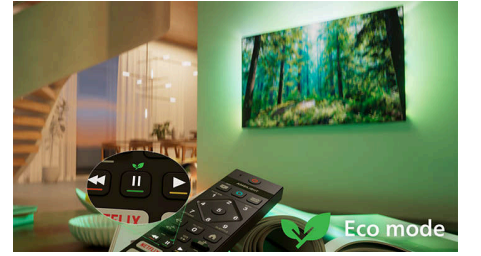

Çevre dostu tasarım

Sürdürülebilirlik ve zarafet bir arada. Özenle tasarlanan bu TV, gezegenimiz düşünülerek üretildi. Geri dönüştürülmüş plastikten yapılmış uzaktan kumandadan FSC sertifikalı ambalaja ve geri dönüştürülmüş kağıda basılmış ek materyallere kadar her detay çevre dostudur. ECO Modu ile tek dokunuşla tüm içerik ve ayarlarda enerji tüketimini azaltabilirsiniz.

EasyLink

EasyLink, tek bir uzaktan kumandayla Philips TV'nizi, soundbar'ınızı ve hatta harici alıcı kutularını tamamen kontrol etmenizi sağlar. Kusursuz ve birleşik kontrole sahip olun. Artık birden fazla uzaktan kumandaya ihtiyacınız yok. Her zaman sorunsuz bağlantı kolaylığı elde edin.

4K QLED

IntelliSound

Dolby Atmos

TITAN OS

matter