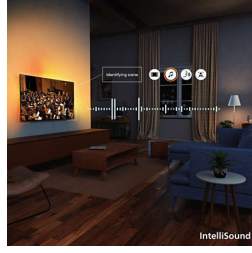

## 4K QLED

Canlı renkler. Ultra net sahneler. Quantum Dot renk canlılığı. 4K (UHD) ile tüm HDR formatlarına uyum sağlar. İster karanlık ister aydınlık olsun, oynatılan veya akışta olan her sahneyi tüm ayrıntılarıyla inanılmaz anlara dönüştürün.

## Pixel Precise Ultra HD

Yakınlaştırın. Kendinizi ayrıntılara kaptırın. Karşınızda hayallerin ötesine geçen hassasiyet. Netlik ve gerçekçi ayrıntılar için Pixel Precise Ultra HD ekran, her anı nefes kesici deneyimlerle doldurur.

## HDR10+

Daha fazla ayrıntı sizi bekliyor. Kare kare geliştirilmiş görüntü kalitesi. Daha vurgulu renk ve kontrastla en karanlık anlar ve en parlak sahneler bile daha nettir.

## IntelliSound

Dahili IntelliSound motorumuzla QLED TV'niz size mümkün olan en iyi sesi vermek için yapay zekayı kullanabilir! Hem program, film ve müziklerde hem de haberler gibi konuşma ağırlıklı içeriklerde TV, ayarları otomatik olarak optimize eder. Yapay zeka kullanmak istemiyor musunuz? Ayrıca önceden ayarlanmış ses stillerini manuel olarak seçebilir veya ayarları kendiniz özelleştirebilirsiniz.