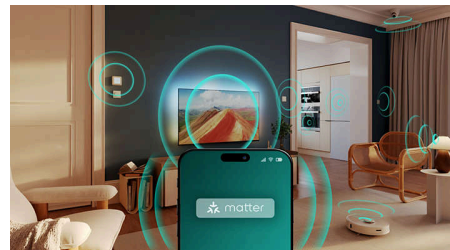

Compatible avec Matter Smart Home

La compatibilité avec Matter Smart Home vous permet de contrôler votre téléviseur via l'application Matter Smart Home, par commande vocale via des appareils compatibles Alexa ou via vos enceintes connectées Google. Recherchez des films et séries à l'aide de votre voix, recevez des recommandations et bien plus encore.