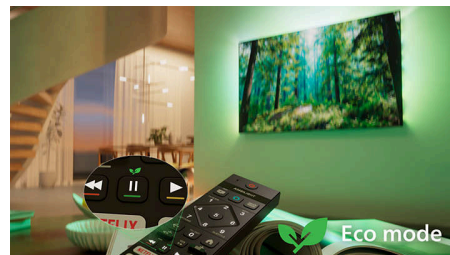

Conception écologique

Quand le développement durable s'allie au style. Ce téléviseur au design soigné a été conçu dans le respect de la planète : la télécommande est en plastique recyclé, l'emballage est certifié FSC et les notices sont imprimées sur du papier recyclé. Le mode Éco permet de réduire la consommation d'énergie pour tous les contenus et réglages en un seul geste.

EasyLink

EasyLink vous permet de contrôler entièrement votre téléviseur, votre barre de son et même vos décodeurs externes Philips à l'aide d'une seule et même télécommande. Contrôlez vos appareils avec fluidité et unité. Vous n'aurez plus besoin d'avoir plusieurs télécommandes. Un processus connecté facile et pratique à chaque utilisation.