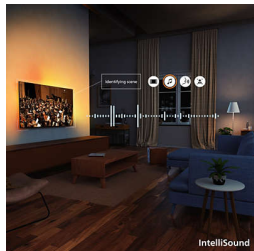

## Pixel Precise Ultra HD

Zoomiez. Laissez-vous surprendre par les détails. Une précision qui défie l'imagination. Avec un écran Pixel Precise Ultra HD pour une netteté et des détails réalistes, profitez d'une expérience à couper le souffle à chaque instant.

## HDR10+

Plus de détails. Une qualité d'image optimisée, image par image. En mettant davantage l'accent sur les couleurs et le contraste, les séquences les plus sombres et les scènes les plus lumineuses gagnent en clarté.

## IntelliSound

Grâce à notre moteur IntelliSound intégré, votre téléviseur peut utiliser l'IA pour vous offrir le meilleur son qui soit ! Séries, films, musique, contenus riches en dialogues (actualités)... Le téléviseur optimise automatiquement les réglages. Si l'IA ne vous intéresse pas, sélectionnez manuellement les styles sonores prédéfinis ou personnalisez vous-même les réglages.