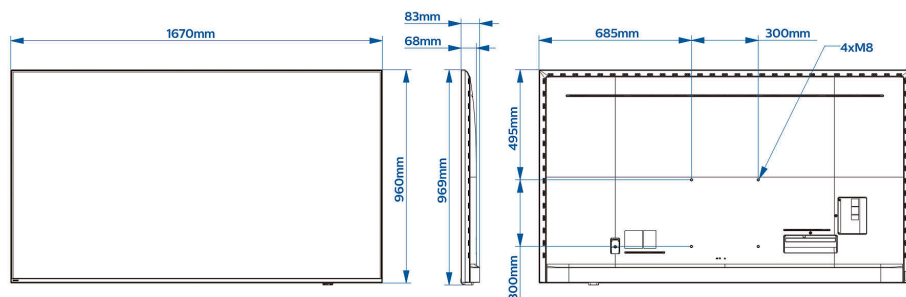

Dizajn

Boja: Antracit siva
Materijal: Aluminijski okvir

Dimenzije

Širina uređaja: 1670 mm
Visina uređaja: 960 mm
Dubina uređaja: 68/83 mm
Masa proizvoda: 32,3 kg
Kompatibilan s nosačem za montažu na zid: 300 x 300 mm, M8