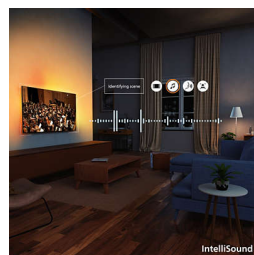

IntelliSound

Uz ugrađeni procesor IntelliSound, vaš TV može upotrebljavati umjetnu inteligenciju kako bi vam osigurao najbolji mogući zvuk! Bilo da se radi o

emisijama i filmovima, glazbi ili sadržaju s mnogo govora kao što su vijesti, TV će automatski optimizirati postavke. Ne želite upotrebljavati umjetnu inteligenciju? Možete i ručno odabrati prethodno postavljene stilove zvuka ili sami prilagoditi postavke.