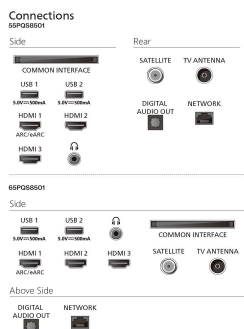

HDMI značajke: 4K, Audio Return Channel

EasyLink (HDMI-CEC): Reprodukcija jednim dodirrom, Slanje komandi s daljinskog upravljača putem mreže, Kontrola zvuka sustava, Stanje pripravnosti sustava

Broj USB ulaza: 2

Bežično povezivanje: Wi-Fi 802.11ac 2x2

dvostruki pojas, Bluetooth 5.2

HDCP 2,3: Da, na svim HDMI

HDMI ARC: Da (HDMI1)

Značajke HDMI 2.1: eARC na HDMI 1, Podrška za eARC/VRR/ALLM

EasyLink 2.0: HDMI-CEC za Philips TV/SB, Vanjsko postavljanje putem korisničkog sučelja televizora

Podržane značajke za HDMI videozapise

Igranje: ALLM, HDMI VRR

HDR: HLG, Kompatibilnost s HDR10+, HDR10

EU energetska kartica

Brojevi EPREL registracije: TBC

Energetska klasa za SDR: F

Potrošnja za SDR dok je napajanje uključeno:

TBC kWh / 1000 h

Energetska klasa za HDR: G

Potrošnja za HDR dok je napajanje uključeno:

TBC kWh / 1000 h

Potrošnja energije isključenog uređaja: N.A.

Stanje pripravnosti u mreži: 2,0 W

Snaga

Mrežno napajanje: AC 100 – 240 V 50/60 Hz

Potrošnja energije u stanju pripravnosti: manje od 0,5 W

Značajke za uštedu energije: Programiranje automatskog isključivanja, Svjetlosni senzor, Eco način rada, Slika bez zvuka (za radio)

Dodatna oprema

Isporučena dodatna oprema: 2 x AAA baterije,

Brošura s pravnim i sigurnosnim informacijama,

Daljinski upravljač, Stalak za stol, Kabel za napajanje, Kratke upute za korisnike

Dizajn

Boje televizora: Mat crni okvir, Plastični crni niski okvir