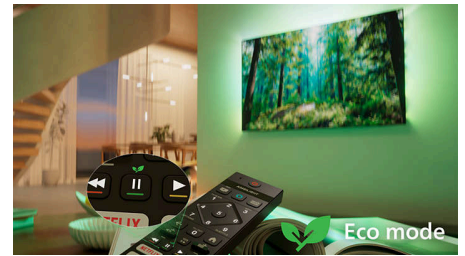

Ekološki dizajn

Spoj održivosti i stila. Ovaj TV prekrasnog dizajna osmišljen je s fokusom na planet, od daljinskog upravljača izrađenog od reciklirane plastike i ambalaže s FSC certifikatom do uputa tiskanih na recikliranom papiru. Način rada Eco smanjuje potrošnju energije samo jednim dodiranjem, neovisno o sadržaju i odabranim značajkama