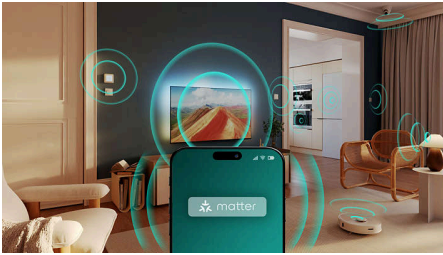

QLED

4K Ambilight TV

43PQS8501/12

Istaknute znač.

Kompatibilan sa značajkom Matter Smart Home

Kompatibilnost sa značajkom Matter Smart Home znači da svojim televizorom možete upravljati s pomoću aplikacije Matter Smart Home, glasovnim naredbama putem uređaja koji podržavaju Alexa ili s pomoću Google pametnih zvučnika. Sve vam to omogućuje da svojim glasom pronađete filmove i serije, dobijete preporuke i još mnogo toga.