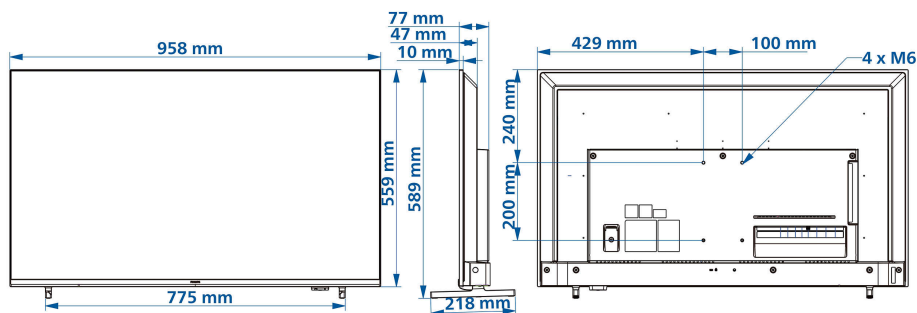

Допълнителна: Настройка RC 22AV9574A/12,
Лесно дистанционно управление
22AV1601B/12, Кабелен модем DOCSIS
22AV1970A

Безжична свързаност

Безжична локална мрежа: Двойна лента,

802.11 b/g/n, 802.11 ac, Wi-Fi Direct, 2 x 2

Bluetooth: 5,0, A2DP, SBC

Свързване отдолу

HDMI2: HDMI 2.0

Цифров аудио изход: Оптичен

Ethernet (LAN): RJ-45

HDMI3: HDMI 2.0

Изход за високоговорител в банята: Минижак

Вход за антена: IEC-75, Тип Ж

Вход/изход за IR: Минижак

Свързаност отстрани

Слот за общ интерфейс: CI+ 1.4

HDMI1: HDMI 2.0

Изход за слушалки: Минижак

USB1: USB 2.0

Повече възможности за свързване

EasyLink (HDMI CEC): Изпълнение с едно

докосване, Готовност на системата,

управление на системния звук, RC

преминаване

HDMI: ARC (HDMI1), HDCP 2.3 (всички портове)

Размери

Ширина на изделието: 958 мм

Височина на изделието: 559 мм

Дълбочина на изделието: 47/77 мм

Тегло на изделието: 7,5 кг

Ширина на изделието (със стойката): 958 мм

Височина на изделието (със стойката): 589 мм

Дълбочина на изделието (със стойката):

218 мм

Тегло на изделието (със стойката): 7.6 кг

Може да се монтира на конзола за стена: M6,

100 x 200 мм

Енергиен етикет на ЕС

EPREL регистрационни номера: 1827411

Енергиен клас за SDR: F

Потребление на енергия във включен режим

за SDR: 49 kWh/1000 h

Енергиен клас за HDR: F

Потребление на енергия във включен режим

за HDR: 46 kWh/1000 h

- Наличието на функции ще зависи от избраното от интегратора изпълнение.
- Само определени части или компоненти на този телевизор съдържат олово, когато няма технически алтернативи съгласно съществуващите клаузи за освобождаване на Директивата RoHS (Директива на Европейската общност за ограничение на използването на вредни вещества).
- Philips не гарантира наличието и продължителното правилно функциониране на приложенията.
- Действителната свободна памет може да е по-малко, поради предварителното конфигуриране на устройствата
- Android, Google Play и Chromecast са търговски марки на Google LLC
- Google Cast изисква достъп до сървърите на Google.
- Този продукт е предназначен за употреба само в професионални инсталации и в хотелски заведения (включително, но не само, хотели и ваканционни домове) и не е подходящ за битови цели. Всяка употреба, различна от тази, за която устройството е предназначено, може да анулира гаранцията.