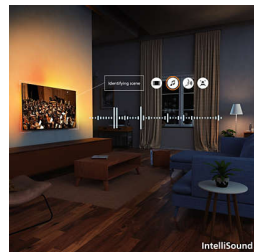

IntelliSound

Med vores indbyggede IntelliSound-processor kan du bruge AI til at give dig den bedst mulige lyd. Uanset om det er programmer og film, musik

eller taletungt indhold som nyheder, optimerer TV'et indstillingerne automatisk. Vil du ikke bruge AI? Du kan også vælge forudindstillede lydformater manuelt eller tilpasse indstillingerne selv.