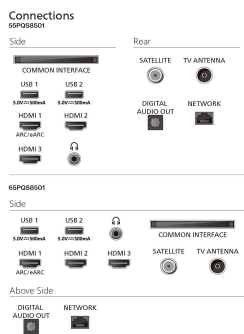

System-standby

Antal USB-stik: 2

Trådløs forbindelse: Wi-Fi 80211ac, 2x2 Dual

band, Bluetooth 5.2

HDCP 2.3: Ja, på alle HDMI

HDMI ARC: Ja, på HDMI1

HDMI 2.1-funktioner: eARC på HDMI 1,

eARC/VRR/ALLM understøttes

EasyLink 2.0: HDMI-CEC til Philips TV/SB, Ekstern

indstilling via TV'ets brugergrenseflade

Understøttede HDMI-videofunktioner

Gaming: ALLM, HDMI VRR

HDR: HLG, HDR10+ kompatibel, HDR10

EU-energikort

EPREL-registreringsnumre: TBC

Energiklasse for SDR: F

Strømkrav i tændt tilstand for SDR:

TBC Kwh/1000 t.

Energiklasse for HDR: G

Strømkrav i tændt tilstand for HDR:

TBC Kwh/1000 t.

Strømforbrug ved slukket tilstand: i/t

Netværksbaseret standbytilstand: 2,0 W

Strøm

Lysnet: 100-240 VAC, 50/60 Hz

Standby-strømforbrug: mindre end 0,5 W

Strømbesparende funktioner: Timer til auto-sluk,

Lyssensor, Eco-tilstand, Slå billede fra (ved radio)

Tilbehør

Medfølgende tilbehør: 2 x AAA batterier,

Brochure med oplysninger om juridiske forhold

og sikkerhed, Fjernbetjening, Bordstand,

Netledning, Lynhåndbog

Design

Farver på TV: Mat sort ramme, Lav ramme i sort

plast

Mål

Afstand mellem 2 stander: 742 mm

Kan monteres på en væg: 200 x 100 mm

TV uden holder (B x H x D): 957 x 554 x 87 mm

TV med holder (B x H x D): 957 x 624 x 245,5 mm

Ydre emballage (B x H x D): 1045 x 650 x 125 mm

Vægt på TV uden holder: 6,55 kg

Vægt på TV med holder: 6,99 kg

Vægt inkl. emballage: 9,07 kg