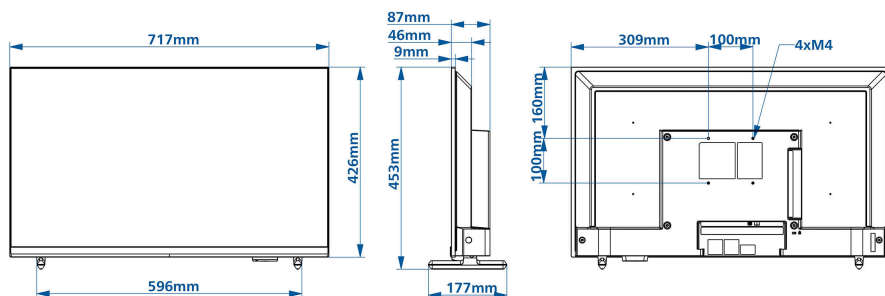

Безжична свързаност

Безжична локална мрежа: Двойна лента,
802.11 b/g/n, 802.11 ac, Wi-Fi Direct, 2 x 2
Bluetooth: 5,0, A2DP, SBC

Свързване отдолу

HDMI2: HDMI 2.0
Ethernet (LAN): RJ-45
Изход за високоговорител в банята: Минижак
Вход за антена: IEC-75, Тип Ж
Вход/изход за IR: Минижак

Свързаност отстрани

Слот за общ интерфейс: CI+ 1.4
HDMI1: HDMI 1.4
Изход за слушалки: Минижак
USB1: USB 2.0

Повече възможности за свързване

EasyLink (HDMI CEC): Изпълнение с едно
докосване, Готовност на системата,
управление на системния звук, RC
преминаване
HDMI: ARC (HDMI1), HDCP 2.3 (всички портове)

Размери

Ширина на изделието: 717 мм
Височина на изделието: 426 мм
Дълбочина на изделието: 46/87 мм
Тегло на изделието: 4 кг
Ширина на изделието (със стойката): 717 мм
Височина на изделието (със стойката): 453 мм
Дълбочина на изделието (със стойката):
177 мм
Тегло на изделието (със стойката): 4.15 кг
Може да се монтира на конзола за стена: 100
x 100 мм, M4

Енергиен етикет на ЕС

EPREL регистрационни номера: 1827409
Енергиен клас за SDR: E
Потребление на енергия във включен режим
за SDR: 26 kWh/1000 h
Енергиен клас за HDR: E
Потребление на енергия във включен режим
за HDR: 22 kWh/1000 h

- Наличието на функции ще зависи от избраното от интегратора изпълнение.
- Само определени части или компоненти на този телевизор съдържат олово, когато няма технически алтернативи съгласно съществуващите клаузи за освобождаване на Директивата RoHS (Директива на Европейската общност за ограничение на използването на вредни вещества).
- Philips не гарантира наличието и продължителното правилно функциониране на приложенията.
- Действителната свободна памет може да е по-малко, поради предварителното конфигуриране на устройствата
- Android, Google Play и Google Cast са търговски марки на Google LLC
- Google Cast изисква достъп до сървърите на Google.
- Този продукт е предназначен за употреба само в професионални инсталации и в хотелски заведения (включително, но не само, хотели и ваканционни домове) и не е подходящ за битови цели. Всяка употреба, различна от тази, за която устройството е предназначено, може да анулира гаранцията.