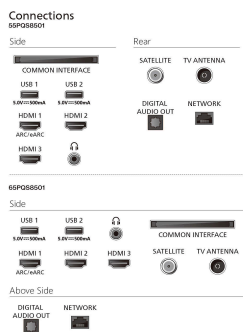

System-standby

Antal USB-stik: 2

Trådløs forbindelse: Wi-Fi 802,11 AC, 2x2, Dual band, Bluetooth 5.2

HDCP 2.3: Ja, på alle HDMI

HDMI ARC: Ja, på HDMI1

HDMI 2.1-funktioner: eARC på HDMI 1,

eARC/VRR/ALLM understøttes

EasyLink 2.0: HDMI-CEC til Philips TV/SB, Ekstern indstilling via TV'ets brugergrænseflade

Understøttede HDMI-videofunktioner

Gaming: ALLM, HDMI VRR

HDR: HLG, HDR10+ kompatibel, HDR10

EU-energikort

EPREL-registreringsnumre: 2606960

Energiklasse for SDR: F

Strømkrav i tændt tilstand for SDR:

69 Kwh/1000 t.

Energiklasse for HDR: G

Strømkrav i tændt tilstand for HDR:

97 Kwh/1000 t.

Strømforbrug ved slukket tilstand: i/t

Netværksbaseret standbytilstand: 2,0 W

Strøm

Lysnet: 100-240 VAC, 50/60 Hz

Standby-strømforbrug: mindre end 0,5 W

Strømbesparende funktioner: Timer til auto-sluk,

Lyssensor, Eco-tilstand, Slå billede fra (ved radio)

Tilbehør

Medfølgende tilbehør: 2 x AAA batterier,

Brochure med oplysninger om juridiske forhold

og sikkerhed, Fjernbetjening, Bordstand,

Netledning, Lynhåndbog

Design

Farver på TV: Mat sort ramme

Standerdesign: Buestand i sort metal

Mål

Afstand mellem 2 stander: 795 mm

Kan monteres på en væg: 200 x 100 mm

TV uden holder (B x H x D): 1226 x 705 x 88 mm

TV med holder (B x H x D): 1226 x 795 x 278 mm

Ydre emballage (B x H x D): 1320 x 806 x 142 mm

Vægt på TV uden holder: 9,88 kg

Vægt på TV med holder: 10,35 kg

Vægt inkl. emballage: 14,0 kg