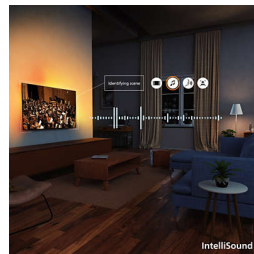

4K QLED

Levende farver. Ultraskarpe scener. Det er quantum dot farveteknologi, når den er bedst. Med 4K (UHD) tilpasser det sig efter alle dine HDR-formater. Hvert eneste utrolige øjeblik, uanset om det er mørkt eller lyst, afspillet eller streamet, kan du nyde alle detaljer, scene efter scene.

Pixel Precise Ultra HD

Zoom ind. Fordyb dig i detaljerne. Det er præcision, som overgår fantasien. Med en Pixel Precise Ultra HD-skærm, der viser skarpe og livagtige detaljer, fylder det hvert øjeblik med betagende oplevelser.

HDR10+

Forvent flere detaljer. Forbedret billedkvalitet billede for billede. Med større vægt på farver og kontraster er det her, hvor selv de mørkeste øjeblikke og de lyseste scener gøres tydeligere.

IntelliSound

Med vores indbyggede IntelliSound-processor kan du bruge AI til at give dig den bedst mulige lyd. Uanset om det er programmer og film, musik

eller taletungt indhold som nyheder, optimerer TV'et indstillingerne automatisk. Vil du ikke bruge AI? Du kan også vælge forudindstillede lydformater manuelt eller tilpasse indstillingerne selv.