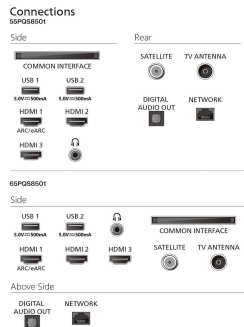

Antal USB-stik: 2

Trådløs forbindelse: Wi-Fi 80211ac, 2x2 Dual band, Bluetooth 5.2

HDCP 2.3: Ja, på alle HDMI

HDMI ARC: Ja, på HDMI1

HDMI 2.1-funktioner: eARC på HDMI 1,

eARC/VRR/ALLM understøttes

EasyLink 2.0: HDMI-CEC til Philips TV/SB, Ekstern indstilling via TV'ets brugergrænseflade

Understøttede HDMI-videofunktioner

Gaming: ALLM, HDMI VRR

HDR: HLG, HDR10+ kompatibel, HDR10

EU-energikort

EPREL-registreringsnumre: TBC

Energiklasse for SDR: F

Strømkrav i tændt tilstand for SDR: Kwh/1000 t. Kwh/1000 t.

Energiklasse for HDR: G

Strømkrav i tændt tilstand for HDR: Kwh/1000

t. Kwh/1000 t.

Strømforbrug ved slukket tilstand: i/t

Netværksbaseret standbytilstand: 2,0 W

Strøm

Lysnet: 100-240 VAC, 50/60 Hz

Standby-strømforbrug: mindre end 0,5 W

Strømbesparende funktioner: Timer til auto-sluk, Lyssensor, Eco-tilstand, Slå billede fra (ved radio)

Tilbehør

Medfølgende tilbehør: 2 x AAA batterier,

Brochure med oplysninger om juridiske forhold og sikkerhed, Fjernbetjening, Bordstand,

Netledning, Lynhåndbog

Design

Farver på TV: Mat sort ramme

Standerdesign: Buestand i sort metal

Mål

Afstand mellem 2 stander: 1655 mm

Kan monteres på en væg: 600 x 400 mm

TV uden holder (B x H x D): 1893 x 1087 x 80 mm

TV med holder (B x H x D): 1893 x 1141 x 440 mm

Ydre emballage (B x H x D): TBC

Vægt på TV uden holder: TBC

Vægt på TV med holder: TBC

Vægt inkl. emballage: TBC