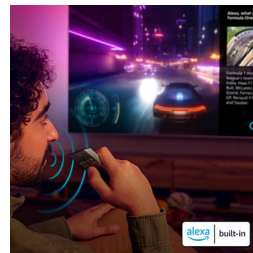

Design, der siger det hele

- Tilslutningsmuligheder, der er klar til gaming
- Vælg et større TV
- Europæisk design
- Tilføj klarhed til hvert ord med Stemmeboost

Smart. Elegant. Tilsluttet.

- Opret nemt forbindelse til dit Smart Home-netværk
- Hold indhold tættere på med Titan OS
- DTS:X til medrivende 3D-lydoplevelser

Nem betjening

Kompatibilitet med Matter Smart Home giver problemfri integration med dit eksisterende Smart Home-netværk. Hvis du vil betjene TV'et

fra din Matter Smart Home-app eller med stemmestyringstjenester, skal du blot trykke på knappen på fjernbetjeningen og tale. Dæmp lyset. Indstil termostaten. Tænd endda dit Philips Ambilight TV. En enkelt kommando klarer det hele. TV'et kan også bruges sammen med Google Smart-højttalere og Apple AirPlay.