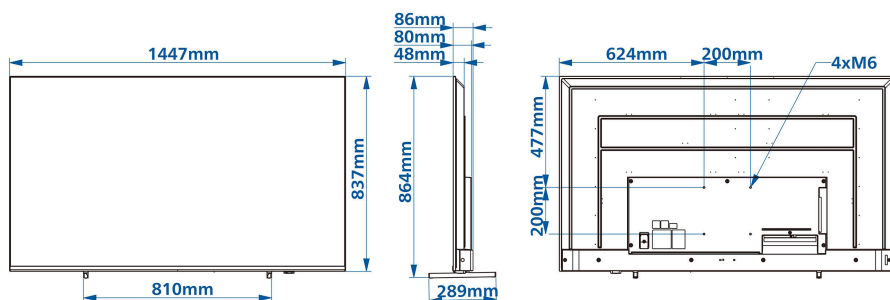

Допълнителна: Настройка RC 22AV9574A/12,
Лесно дистанционно управление
22AV1601B/12, Кабелен модем DOCSIS
22AV1970A

Безжична свързаност

Безжична локална мрежа: Двойна лента,

802.11 b/g/n, 802.11 ac, Wi-Fi Direct, 2 x 2

Bluetooth: 5,0, A2DP, SBC

Свързване отдолу

HDMI2: HDMI 2.0

Цифров аудио изход: Оптичен

Ethernet (LAN): RJ-45

HDMI3: HDMI 2.0

Изход за високоговорител в банята: Минижак

Вход за антена: IEC-75, Тип Ж

Вход/изход за IR: Минижак

Свързаност отстрани

Слот за общ интерфейс: CI+ 1.4

HDMI1: HDMI 2.0

Изход за слушалки: Минижак

USB1: USB 2.0

Повече възможности за свързване

EasyLink (HDMI CEC): Изпълнение с едно

докосване, Готовност на системата,

управление на системния звук, RC

преминаване

HDMI: ARC (HDMI1), HDCP 2.3 (всички портове)

Размери

Ширина на изделието: 1447 мм

Височина на изделието: 837 мм

Дълбочина на изделието: 48/80 мм

Тегло на изделието: 20 кг

Ширина на изделието (със стойката): 1447 мм

Височина на изделието (със стойката): 864 мм

Дълбочина на изделието (със стойката):

289 мм

Тегло на изделието (със стойката): 20.5 кг

Може да се монтира на конзола за стена: 200

x 200 мм, M6

Енергиен етикет на ЕС

EPREL регистрационни номера: 1827415

Енергиен клас за SDR: F

Потребление на енергия във включен режим

за SDR: 88 kWh/1000 h

Енергиен клас за HDR: E

Потребление на енергия във включен режим

за HDR: 70 kWh/1000 h

- Наличието на функции ще зависи от избраното от интегратора изпълнение.
- Само определени части или компоненти на този телевизор съдържат олово, когато няма технически алтернативи съгласно съществуващите клаузи за освобождаване на Директивата RoHS (Директива на Европейската общност за ограничение на използването на вредни вещества).
- Philips не гарантира наличието и продължителното правилно функциониране на приложенията.
- Действителната свободна памет може да е по-малко, поради предварителното конфигуриране на устройствата
- Android, Google Play и Chromecast са търговски марки на Google LLC
- Google Cast изисква достъп до сървърите на Google.
- Този продукт е предназначен за употреба само в професионални инсталации и в хотелски заведения (включително, но не само, хотели и ваканционни домове) и не е подходящ за битови цели. Всяка употреба, различна от тази, за която устройството е предназначено, може да анулира гаранцията.