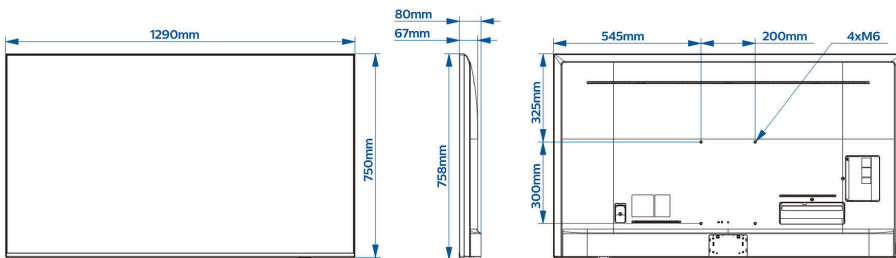

อุปกรณ์เสริม

พร้อมด้วย: RC ที่ถูกหลักการด้านสุขภาพ
22AV2226A, แบตเตอรี่ AA จำนวน 2 ก้อน, สายไฟ, ไม้รับประกัน, คู่มือด้านกฎหมายและความปลอดภัย
ทางเลือก: Easy RC 22AV1601B/12, นาฬิกาภายนอก 22AV1860A/12, โมเด็มสาย DOCSIS 22AV1970A, ติดตั้ง RC 22AV9574A/12, ขาตั้ง PPDS VESA

การเชื่อมต่อแบบไร้สาย

LAN ไร้สาย: 802.11 ac, Wifi-Direct

การเชื่อมต่อด้านล่าง

เสาอากาศ: IEC-75
HDMI2: HDMI 2.0 พร้อมด้วย HDCP 2.2
อีเธอร์เน็ต (LAN): RJ-45

HDMI3: HDMI 2.0 พร้อมด้วย HDCP 2.2

USB2: USB 2.0

การควบคุมภายนอก: RJ-48

เอาต์พุตลำโพงห้องน้ำ: Mini-Jack

กำลังไฟภายนอก: 12V สูงสุด 1.5A

การเชื่อมต่อด้านข้าง

ช่องเสียบการ์ดสำหรับการเชื่อมต่อแบบปกติ: CI+ 1.3.2

HDMI1: HDMI 2.0 พร้อมด้วย HDCP 2.2

ช่องสัญญาณออกของหูฟัง: Mini-Jack

USB1: USB 3.0

การเพิ่มประสิทธิภาพการเชื่อมต่อ

RJ48: IR-เข้า/ออก, อินเทอร์เน็ตแบบ Serial Xpress interface

EasyLink (HDMI CEC): เล่นด้วยปุ่มเดียว, สแตนด์บายระบบ, RC pass through, การควบคุมเสียงในระบบ

HDMI: ARC (ทวิพอร์ต), การเลือกอินพุตอัตโนมัติ

ดีไซน์

สี: สีเทาแอนทราไซด์

วัสดุ: โครมอลูมิเนียม

ขนาด

ความกว้างของเครื่อง: 1290 มม.

ความสูงของเครื่อง: 750 มม.

ความหนาของเครื่อง: 67/80 มม.

น้ำหนักผลิตภัณฑ์: 17.4 กก.

ติดตั้งได้: 200 x 300 มม., M6

- Netflix: ข้อกำหนดและเงื่อนไขเฉพาะที่ต้องได้รับการอนุมัติและนำไปใช้เพื่อเปิดใช้งานแอป
- Google Cast ต้องการการเข้าถึงเซิร์ฟเวอร์ของ Google
- ความพร้อมใช้งานของ Google Assistant ขึ้นอยู่กับการตั้งค่าประเทศและภาษา การใช้ Google Assistant ต้องใช้โมดูลคอนโทรลที่มีฟังก์ชันเสียง
- คุณสมบัติที่มีขึ้นอยู่กับการใช้งานที่เลือกโดยผู้ติดตั้ง
- ทาง Philips ไม่รับประกันความพร้อมใช้งานและความต่อเนื่องของฟังก์ชันการทำงานที่ถูกต้องของแอป
- หน่วยความจำที่มีอยู่จริงอาจน้อยลงเนื่องจากมีการกำหนดค่าล่วงหน้าของอุปกรณ์
- วัสดุที่ใช้ไฟโพลีเมตเปิดทั่วไปตาม IEC62087 Ed 2 การใช้งานจริงจะขึ้นอยู่กับวิธีการใช้งานโทรทัศน์
- ทีวีรุ่นนี้มีสารตะกั่วเฉพาะบางส่วน หรือในบางส่วนประกอบบางส่วนซึ่งไม่มีเทคโนโลยีอื่นที่สามารถทดแทนได้ตามข้อกำหนดของ RoHS Directive
- Android, Google Play และ Chromecast เป็นเครื่องหมายการค้าของ Google LLC