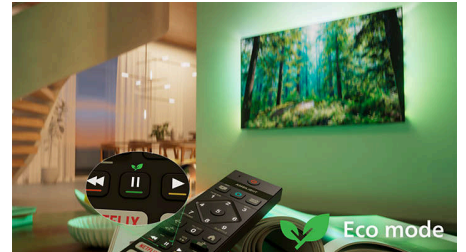

עיצוב סביבתי

קיימות פוגשת סגנון. טלוויזיה זו, המעוצבת באופן יפהפה, תוכננה מתוך מחשבה על כדור הארץ, החל משלט רחוק שיוצר מפלסטיק ממוחזר, דרך אריזה עם ועד לעלוני מידע שהודפסו על נייר ממוחזר. FSC אישור תוכלו להפחית את צריכת האנרגיה בכל Eco, עם מצב התוכן וההגדרות בלחיצה אחת.

EasyLink

Philips מעניקה לכם שליטה מלאה במוצרי EasyLink כגון טלוויזיות, מקרני קול ואפילו ממירים חיצוניים עם שלט רחוק אחד. בואו לחוות שליטה חלקה ומאוחדת. אין צורך לעבור כל הזמן בין שלטים שונים. רק נוחות מקושרת וחלקה בכל פעם.