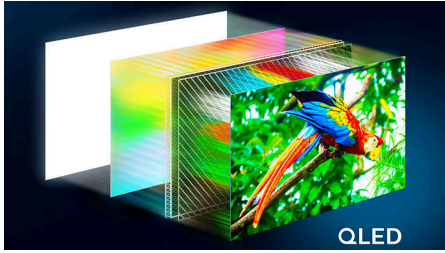

4K QLED אבהירות צבעים של טלוויזיית

- Quantum Dot לתצוגה צבעונית ואיכות צבע בטכנולוגיית QLED טכנולוגיית 4
- מדויק ברמת הפיקסל Ultra HD הפרטים הקטנים מגיעים קרוב אליכם עם
- HDR10+ צבע וניגודיות כמו שלא הכרת עם טכנולוגיית

עיצוב שמדבר בעד עצמו

- עיצוב סביבתי - חשיבה עיצובית אירופאית
- שליטה חלקה וקלה. EasyLink.

Highlights

4K QLED

צבעים חזקים. סגנות חדות במיוחד. זוהי בהירות של Quantum Dot. 4 עם (UHD), היא תוכלו להיסחף לתוך כל HDR-מסתגלת לכל פורמטי ה רגע עוצר נשימה, בין אם הוא חשוק או מואר, במשחק או בסטרימינג, סגנה אחר סגנה.