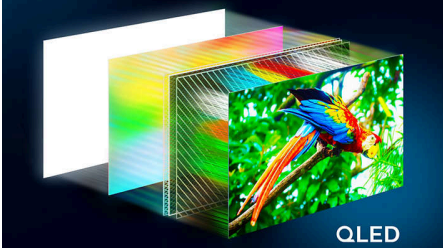

4K QLED אבהירות צבעים של טלוויזיית

- Quantum Dot לתצוגה צבעונית ואיכות צבע בטכנולוגיית QLED טכנולוגיית 4
- מדויק ברמת הפיקסל Ultra HD הפרטים הקטנים מגיעים קרוב אליכם עם
- HDR10+ צבע וניגודיות כמו שלא הכרת עם טכנולוגיית

עיצוב שמדבר בעד עצמו

- עיצוב סביבתי - חשיבה עיצובית אירופאית
- שליטה חלקה וקלה. EasyLink.

Highlights

4K QLED

צבעים חזקים. סגנות חדות במיוחד. זוהי בהירות של Quantum Dot. 4 עם (UHD), היא תוכלו להיסחף לתוך כל HDR-מסתגלת לכל פורמטי ה רגע עוצר נשימה, בין אם הוא חשוק או מואר, במשחק או בסטרימינג, סגנה אחר סגנה.