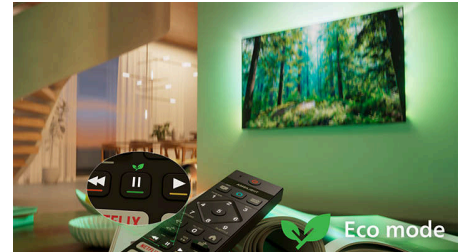

עיצוב סביבתי

קיימות פוגשת סגנון. טלוויזיה זו, המעוצבת באופן יפהפה, תוכננה מתוך מחשבה על כדור הארץ, החל משלט רחוק שיוצר מפלסטיק ממוחזר, דרך אריזה עם ועד לעלוני מידע שהודפסו על נייר ממוחזר. FSC אישור תוכלו להפחית את צריכת האנרגיה בכל Eco, עם מצב התוכן וההגדרות בלחיצה אחת.

EasyLink

Philips מעניקה לכם שליטה מלאה במוצרי EasyLink כגון טלוויזיות, מקרני קול ואפילו ממירים חיצוניים עם שלט רחוק אחד. בואו לחוות שליטה חלקה ומאוחדת. אין צורך לעבור כל הזמן בין שלטים שונים. רק נוחות מקושרת וחלקה בכל פעם.