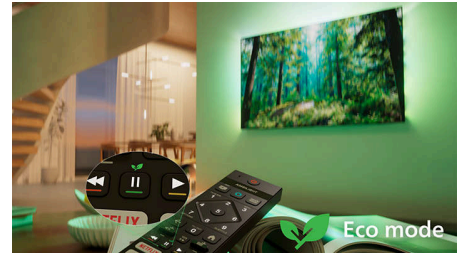

Ökódizájn

A fenntarthatóság és a stílus találkozása. Ez a gyönyörűen kidolgozott TV a bolygót szem előtt tartva készült: újrahasznosított műanyagból készült távvezérlővel, FSC-tanúsítvánnyal rendelkező csomagolással és újrahasznosított papírra nyomtatott mellékletekkel rendelkezik. Az Eco üzemmód segítségével egyetlen érintéssel csökkenthető az energiafogyasztás minden tartalomra és beállításra vonatkozóan.

EasyLink

Az EasyLink+ segítségével csupán egyetlen távvezérlővel teljes mértékben vezérelheti Philips TV-jét, soundbar hangprojektorát, és akár külső hangolóegységeit is. Tapasztalja meg a zökkenőmentes és egységes vezérlést. Többé nem kell több távvezérlővel zsonglorkódnia. Minden alkalommal egyszerű, kényelmes csatlakozási élményre számíthat.