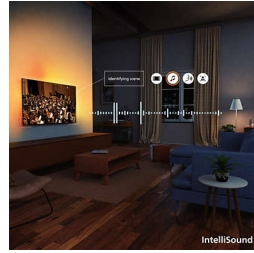

Élénk látvány, mozihangzású hangzás

- Bármit is néz, tökéletes hangzást kap a tévéből. IntelliSound motor
- Vegye magát körbe a Dolby Atmos és a DTS:X hangzásával

Intelligens. Elegáns. Csatlakoztatott

- Gyorsan és könnyen megtalálható tartalmak a Titan operációs rendszernek köszönhetően
- Problémamentesen csatlakozhat az intelligens otthoni hálózatokhoz

A kialakítás, amely mindennél többet árul el

- Környezetbarát tervezés – európai kialakítás és gondolkodásmód
- EasyLink. Zökkenőmentes és könnyű vezérlés

Fénypontok

4K QLED

Élénk színek. Ultraéles jelenetek. A Quantum Dot technológia által nyújtott ragyogó színek. A 4K (UHD) felbontásnak köszönhetően ez készülék minden HDR-formátumhoz alkalmazkodik. Legyen szó sötét vagy világos tónusú, lejátszott vagy streamelt jelenetről, minden részletet élvezettel figyelhet, ahogy kibontakozik a cselekmény.

HDR10+

Várjon el még több részletet. Jobb képminőség képkockáról képkockára. A színek és a kontraszt jobb kiemelése a legsötétebb pillanatok és a legvilágosabb jeleneteket is tisztábbá teszi.

IntelliSound

A beépített IntelliSound motornak köszönhetően a QLED TV már mesterséges intelligenciával is képes meghatározni a lehető legjobb hangzáshoz szükséges paramétereket! Legyen szó sorozatokról és filmekről, zenéről vagy főként beszédből álló tartalmakról, például hírekről, a TV automatikusan optimalizálja a beállításokat. Nem szeretné használni a mesterséges intelligenciát? Manuálisan is kiválaszthat előre beállított hangstílusokat, vagy saját maga is testre szabhatja a beállításokat.