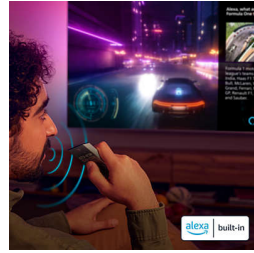

Sklandus valdymas

„Matter Smart Home“ suderinamumas užtikrina sklandžią integraciją į esamą išmaniųjų namų tinklą. Norėdami valdyti televizorių iš „Matter Smart Home“ programėlės arba naudodami valdymo balsu funkciją, tiesiog paspauskite nuotolinio valdymo pulto mygtuką ir kalbėkite. Pritemdykite šviesas. Sureguliuokite termostatą. Net įjunkite „Philips Ambilight“ televizorių. Visa atliksite viena komanda. Televizorius suderinamas su „Alexa“ palaikančiais įrenginiais ir „Apple AirPlay“.