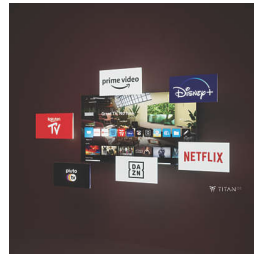

„Philips Smart TV Titan OS“

„Philips Smart TV Titan OS“ platforma greitai pateikia tai, ką mėgstate žiūrėti. Nuo kūrinių tęsinių iki serialų, nuo dokumentinių filmų iki dramų – viską, ko norite, rasite vos vienu mygtuko paspaudimu. Kad ir ką norėtumėte žiūrėti, visas geriausias turinys bus lengvai pasiekiamas.