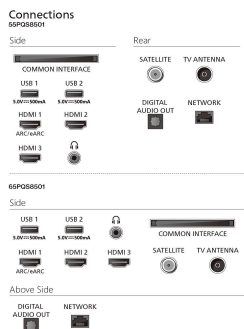

„EasyLink 2.0“: HDMI-CEC, skirtas „Philips“

televizoriui / kolonėlei, Išorinis nustatymas per

televizoriaus NS

Palaikomos HDMI vaizdo funkcijos

Žaidimai: ALLM, HDMI KAD

HDR: HLG, Suderinama su HDR10+, HDR10

ES energijos suvartojimo kortelė

EPREL registracijos numeriai: TBC

SDR energinė klasė: F

Jungto režimo SDR energijos poreikis:

kWh/1000 h kWh/1000 h

HDR energinė klasė: G

Jungto režimo HDR energijos poreikis:

kWh/1000 h kWh/1000 h

Elektros energijos suvartojimas veikiant

išjungties režimu: Netaikoma

Tinklo budėjimo režimas: 2,0 W

Maitinimas

Elektros energija: AC 100–240 V 50 / 60 Hz

Elektros energijos suvartojimas veikiant

budėjimo režimu: mažiau nei 0,5 W

Energijos taupymo funkcijos: Automatinio

išsijungimo laikmatis, Šviesos jutiklis, Eko režimas,

Išjungti paveikslėlius (radijas)

Priedai

Pridedami priedai: 2 x AAA baterijos, Saugos

instrukcijos ir teisinė informacija, Nuotolinis

valdymas, Stalnis stovas, Maitinimo laidas,

Trumpa instrukcija

Konstrukcija

Televizoriaus spalvos: Matinis, juodas rėmelis

Stovo dizainas: Metalinis arkinis stovas

Matmenys

Atstumas tarp 2 stovų: 1655 mm

Galima naudoti sieninį kronšteiną: 600 x 400 mm

Televizorius be stovo (P x A x G): 1893 x 1087 x 80 mm

Televizorius su stovu (P x A x G): 1893 x 1141 x 440 mm

Pakuotės dėžė (P x A x G): TBC

Televizoriaus svoris be stovo: TBC

Televizoriaus svoris su stovu: TBC

Svoris su pakuote: TBC

- Šio televizoriaus tam tikrų detalių sudėtyje, kur technologijos nesiūlo jokių alternatyvų pagal galiojančios Pavojingų medžiagų direktyvos išimties sąlygas, yra švino.
- Televizorius palaiko DVB „nemokamas transliacijas“. Gali būti nepalaikomi tam tikri DVB operatoriai. Naujausią sąrašą galima rasti internetinės „Philips“ palaikymo svetainės DUK skyrelyje. Kai kurie operatoriai reikalauja sąlyginės prieigos ir prenumeratos. Dėl papildomos informacijos kreipkitės į savo operatorių.
- „Smart TV“ programos prieinamumas priklauso nuo televizoriaus modelio ir šalies. Daugiau informacijos rasite apsilankę www.philips.com/smarttv
- „Philips“ televizoriaus nuotolinio valdymo programa ir susijusios funkcijos kiekviename televizoriaus modelyje ir šalyje skiriasi, taip pat priklauso nuo operatoriaus, išmaniojo įrenginio modelio ir OS. Daugiau informacijos rasite apsilankę www.philips.com/TVRemoteapp
- EPG ir realus programų rodymas (iki 8 dienų) priklauso nuo šalies ir transliuotojo.
- Reikalinga „Netflix“ prenumerata. Priklauso nuo sąlygų, pateiktų <https://www.netflix.com>
- „Amazon Prime“ veikia su pasirinktomis kalbomis ir šalimis.
- Transliacijos internetu paslaugos ant nuotolinio valdiklio priklauso nuo šalies. Žr. dėžėje esantį produktą.
- „Google Assistant“ pasiekiamas įvairiomis kalbomis ir skirtingose šalyse priklausomai nuo gaminio tipo.
- Valdymo balsu per televizorių funkcijos apimtis priklauso nuo šalies ir kalbos. Norėdami sužinoti naujausią informaciją, susisiekite su mūsų klientų aptarnavimo skyriumi.
- „Apple“, „AirPlay“ ir „Apple Home“ yra „Apple Inc.“ prekių ženklai, registruoti JAV ir kitose šalyse bei regionuose.