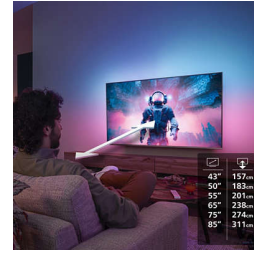

Keli dydžiai

Mažas 43 colių ekranas. Stulbinantis 85 colių televizorius. Ir visi didžiai šiame diapazone. Siekiama sukurti didesnį pasirinkimą, kad jūs televizorius gražiai derėtų prie aplinkos. Turėdami šes skirtingus dydžius, tikrai išsirinksite tobulą televizorių savo namams.