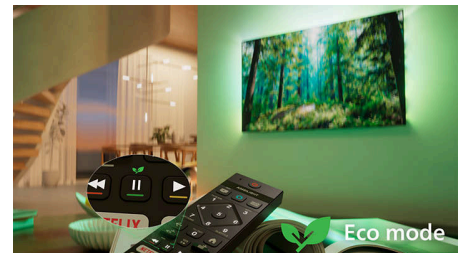

Ekologický dizajn

Udržateľnosť sa snúbi so štýlom. Tento krásne spracovaný televízor je navrhnutý s ohľadom na životné prostredie, od diaľkového ovládača vyrobeného z recyklovaných plastov až po obaly s certifikáciou FSC a letáky vytlačené na recyklovanom papieri. Vďaka režimu Eco znížite spotrebu energie pri každom obsahu a nastaveniach jediným ťuknutím.

Easy Link

EasyLink vám umožňuje plnú kontrolu nad televízorom Philips, soundbarom a dokonca aj externými tunerami pomocou jediného diaľkového ovládača. Vychutnajte si intuitívne a jednotné ovládanie. Už žiadne prehadzovanie viacerých diaľkových ovládačov. Vychutnajte si zakaždým jednoduché a prepojené pohodlie.