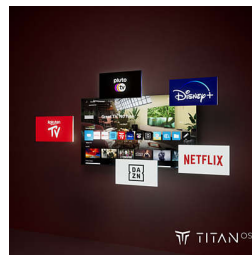

Operačný systém Philips Smart TV Titan OS

Platforma Philips Smart TV Titan OS prináša všetko, čo radi sledujete, a navyše rýchlo. Od samostatných dielov po celé seriály a od dokumentov až po drámy – všetko, čo chcete, je k dispozícii jediným stlačením tlačidla. Bez ohľadu

na to, čo chcete sledovať, všetky najlepšie aplikácie na streamovanie môžete mať ľahko na dosah.