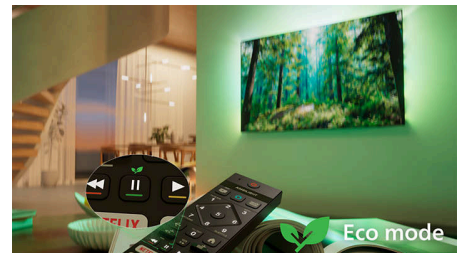

Ökodizájn

A fenntarthatóság és a stílus találkozása. Ez a gyönyörűen kidolgozott TV a bolygót szem előtt tartva készült: újrahasznosított műanyagból készült távvezérlővel, FSC-tanúsítvánnyal rendelkező csomagolással és újrahasznosított papírra nyomtatott mellékletekkel rendelkezik. Az Eco üzemmód segítségével egyetlen érintéssel csökkenthető az energiafogyasztás minden tartalomra és beállításra vonatkozóan.

EasyLink

Az EasyLink+ segítségével csupán egyetlen távvezérlővel teljes mértékben vezérelheti Philips TV-jét, soundbar hangprojektorát, és akár külső hangolóegységeit is. Tapasztalja meg a zökkenőmentes és egységes vezérlést. Többé nem kell több távvezérlővel zsonglorkódnia. Minden alkalommal egyszerű, kényelmes csatlakozási élményre számíthat.