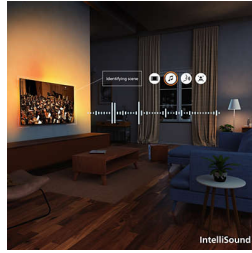

Élénk látvány, mozihatású hangzás

- Bármit is néz, tökéletes hangzást kap a tévéből. IntelliSound motor
- Vegye magát körbe a Dolby Atmos és a DTS:X hangzásával

Intelligens. Elegáns. Csatlakoztatott

- Gyorsan és könnyen megtalálható tartalmak a Titan operációs rendszernek köszönhetően
- Problémamentesen csatlakozhat az intelligens otthoni hálózatokhoz

A kialakítás, amely mindennél többet árul el

- Környezetbarát tervezés – európai kialakítás és gondolkodásmód
- EasyLink. Zökkenőmentes és könnyű vezérlés

Fénypontok

4K QLED

Élénk színek. Ultraéles jelenetek. A Quantum Dot technológia által nyújtott ragyogó színek. A 4K (UHD) felbontásnak köszönhetően ez készülék minden HDR-formátumhoz alkalmazkodik. Legyen szó sötét vagy világos tónusú, lejátszott vagy streamelt jelenetről, minden részletet élvezettel figyelhet, ahogy kibontakozik a cselekmény.

HDR10+

Várjon el még több részletet. Jobb képminőség képkockáról képkockára. A színek és a kontraszt jobb kiemelése a legsötétebb pillanatok és a legvilágosabb jeleneteket is tisztábbá teszi.

IntelliSound

A beépített IntelliSound motornak köszönhetően a QLED TV már mesterséges intelligenciával is képes meghatározni a lehető legjobb hangzáshoz szükséges paramétereket! Legyen szó sorozatokról és filmekről, zenéről vagy főként beszédből álló tartalmakról, például hírekről, a TV automatikusan optimalizálja a beállításokat. Nem szeretné használni a mesterséges intelligenciát? Manuálisan is kiválaszthat előre beállított hangstílusokat, vagy saját maga is testre szabhatja a beállításokat.