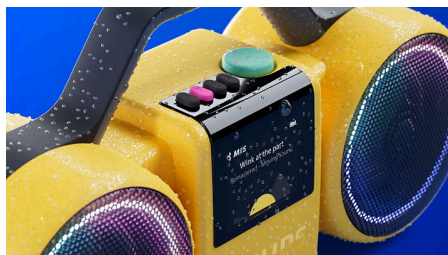

Bluetooth® 6.0, USB-C-lyd

Bluetooth® 6.0 lar deg streame uten irriterende fall i lyden, og du kan koble The Roller til to enheter samtidig. Du kan også koble en ekstern enhet til USB-C-porten og lytte til musikk på den måten.

Auracast™

Enten du har fest eller bare vil ha enda større lyd, kan du bruke Auracast™ til å sende musikk fra The Roller til så mange kompatible høyttalere du vil. LC3-kodeken støttes for bedre lyd, og det er lett å konfigurere den i appen vår.

IP67-støvtett/-vanntett

The Roller er bygget for musikkopplevelser på farten, da den leveres med et innebygd bærehåndtak og er klassifisert som IP67 støvtett og vanntett. Bare sett den ned og skru opp

TAMS60Y/00

volumet, enten du er på en parkplen, bassengterrasse, bygate eller et støvete dansegulv.

Animert fargedisplay

Selv displayet er groovy. Se kassetter snurre, vinyler rotere og equalizer-stolper danse, eller velg et retro bakgrunnsbilde. Viktige kontroller og sporinformasjon forblir synlige, og du kan sprite opp konfigurasjonen eller justere displayets lysstyrke via en fysisk knapp eller appen vår.