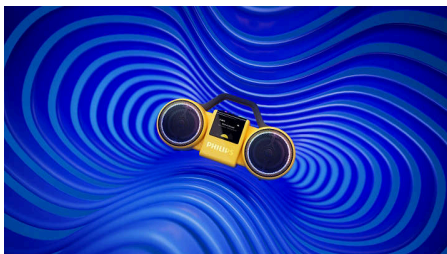

Moderne og retro. 100 år med lyd fra Philips.

- Tydelig fargedisplay med retro animasjoner
- LED-lysringer danser til musikken eller setter stemningen
- Philips Entertainment-app. Smart styring av The Roller
- GRS-sertifisert resirkulert plast. Ansvarlig innpakning

Moving Sound

Trådløs høyttaler

Høydepunkter

Slående lyd. Retro utseende

The Roller-høyttaleren ser kanskje ut som den gjorde i mixtape-æraen, men den har blitt videreutviklet for å levere maks. 120 W (60 W RMS) effekt og bass som er dypere enn noensinne. Hvis du er utendørs, kan du slå på Moving Sound for å holde bassen sterk og lyden klar i friluft.

Ekke stereolyd

To drivere på 8,9 cm, dedikerte diskant-høyttalere og et aktivt delefilter samarbeider for å skille diskant fra bass på en presis måte. To passive radiatorer gir dypere bass. Resultatet? Ekke stereolyd med kraftig dybde og skarpe, klare detaljer.

Bluetooth® 6.0, USB-C-lyd

Bluetooth® 6.0 lar deg streame uten irriterende fall i lyden, og du kan koble The Roller til to enheter samtidig. Du kan også koble en ekstern enhet til USB-C-porten og lytte til musikk på den måten.