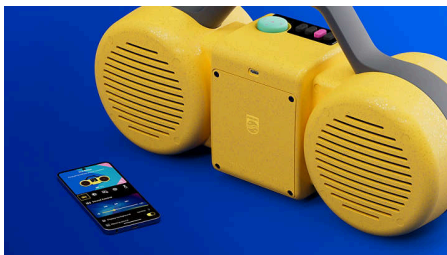

Bluetooth® 6.0, USB-C-lyd

Bluetooth® 6.0 lar deg streame uten irriterende fall i lyden, og du kan koble The Roller til to enheter samtidig. Du kan også koble en ekstern enhet til USB-C-porten og lytte til musikk på den måten.