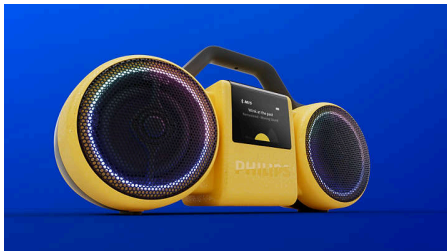

The Roller

Et ikon er gjenfødt. The Roller bringer ekte stereolyd og sømløs tilkobling med en umiskjennelig 80-tallsstil. Den er dristig, høylytt og leverer dyp, veldefinert bass som er hardtslående og treffsikker.

Moderne og retro. 100 år med lyd fra Philips.

- Tydelig fargedisplay med retro animasjoner
- LED-lysringer danser til musikken eller setter stemningen
- Philips Entertainment-app. Smart styring av The Roller
- GRS-sertifisert resirkulert plast. Ansvarlig innpakning

Moving Sound

Trådløs høyttaler

Høydepunkter

Slående lyd. Retro utseende

The Roller-høyttaleren ser kanskje ut som den gjorde i mixtape-æraen, men den har blitt videreutviklet for å levere maks. 120 W (60 W RMS) effekt og bass som er dypere enn noensinne. Hvis du er utendørs, kan du slå på Moving Sound for å holde bassen sterk og lyden klar i friluft.

Ekke stereolyd

To drivere på 8,9 cm, dedikerte diskant-høyttalere og et aktivt delefilter samarbeider for å skille diskant fra bass på en presis måte. To passive radiatorer gir dypere bass. Resultatet? Ekke stereolyd med kraftig dybde og skarpe, klare detaljer.