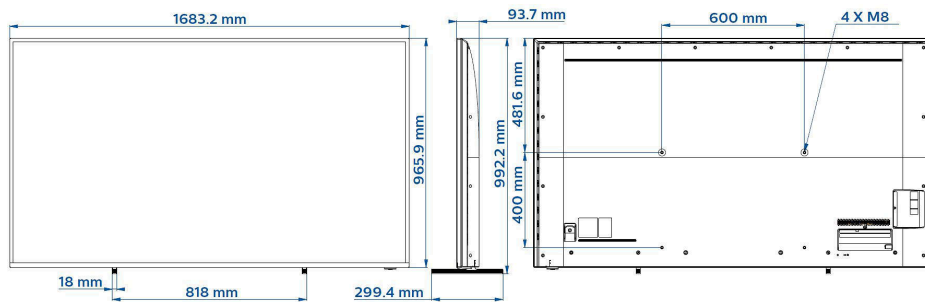

## Bilde/skjerm

**Diagonal skjermstørrelse (tommer):** 75 tommer

**Diagonal skjermstørrelse (cm):** 189 cm

**Skjerm:** 4K Ultra HD LED

**Paneloppløsning:** 3840 x 2160p

**Lysstyrke:** 380 cd/m<sup>2</sup>

## Mål

Bredde, apparat: 1683 millimeter

Høyde, apparat: 966 millimeter

Dybde, apparat: 94 millimeter

Produktvekt: 33,5 kg

Bredde, apparat (med stativ): 1683 millimeter

Høyde, apparat (med stativ): 993 millimeter

Dybde, apparat (med stativ): 299 millimeter

Produktvekt (+stativ): 34.2 kg

Veggfeste-kompatibel: 600 x 400 mm, M8

- \* Netflix: Bestemte vilkår gjelder som må godkjennes og brukes for å aktivere appen.
- \* Tilgjengeligheten av Google Assistant avhenger av innstillingene for land og språk. Hvis du vil bruke Google Assistant, må du bruke en fjernkontroll med talefunksjon (tilleggsutstyr).
- \* Tilgjengelige funksjoner avhenger av gjennomføring valgt av integrator.
- \* Philips garanterer ikke at apper er tilgjengelige eller at de hele tiden fungerer som de skal.
- \* Minnet som faktisk er ledig, kan være mindre på grunn av enhetens forhåndkonfigurering
- \* Vanlig effektforbruk når apparatet er slått på, er målt i henhold til IEC62087 Ed 2. Det faktiske strømforbruket avhenger av hvordan TV-en brukes.
- \* Denne TV-en inneholder bly kun i enkelte deler eller komponenter, hvor det ikke finnes noen teknologiske alternativer i henhold til eksisterende unntaksklausuler under RoHS-direktivet.
- \* Android, Google Play og Chromecast er varemerker som tilhører Google LLC