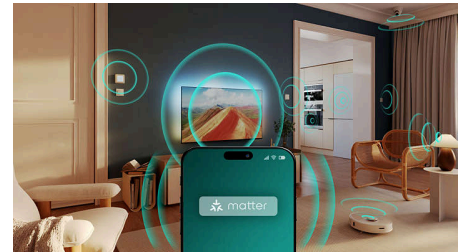

Kompatibilné so štandardom Matter Smart Home

Kompatibilita so štandardom Matter Smart Home znamená, že televízor môžete ovládať pomocou aplikácie Matter Smart Home, hlasom cez zariadenia s podporou asistenta Alexa alebo prostredníctvom inteligentných reproduktorov Google. Vďaka tomu môžete hlasom vyhľadať filmy a relácie, prijímať odporúčania a ešte oveľa viac.