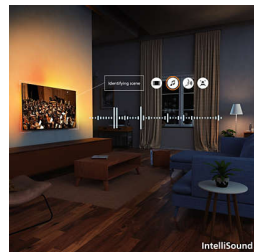

IntelliSound

A beépített IntelliSound motornak köszönhetően a QLED TV már mesterséges intelligenciával is képes meghatározni a lehető legjobb hangzáshoz szükséges paramétereket! Legyen szó sorozatokról és filmekről, zenéről

vagy főként beszédből álló tartalmakról, például hírekről, a TV automatikusan optimalizálja a beállításokat. Nem szeretné használni a mesterséges intelligenciát? Manuálisan is kiválaszthat előre beállított hangstílusokat, vagy saját maga is teszte szabhatja a beállításokat.