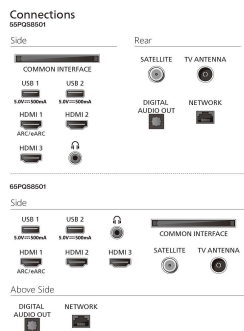

Hang

Hang: 2.0 csatornás

Kodek: DTS:X, Dolby Atmos, Dolby Digital

Hangzásjavítás: AVL üzemmód, Javított mélyhangzás, Dolby Media Intelligence, Szórakozás, Hangszínszabályzó, Hallgatási profil, Éjszakai mód, Beszédhang-kiemelés, Személyes **Fejhallgató-jellemzők:** Dolby Atmos, fejhallgatóhoz

Hangrendszer: IntelliSound

Fő hangsugárzó: Szélessávú Bass Reflex (FR01A)

Csatlakoztathatóság

HDMI csatlakozók száma: 3

HDMI funkciók: 4K, Audio visszirányú csatorna **EasyLink (HDMI-CEC):** Lejátszás egy

gombnyomásra, Távvezérelt áthurkolás, Rendszer-hangvezérlés, Rendszerkészenlét

USB csatlakozók száma: 2

Vezeték nélküli kapcsolat: Wi-Fi 802.11ac, 2x2, kétsávú, Bluetooth 5.2

HDCP 2.3: Igen, az összes HDMI-n

HDMI ARC: Igen, a HDMI1-en

HDMI 2.1 funkciók: eARC a HDMI1-es

csatlakozón, eARC/ VRR/ ALLM támogatás

EasyLink 2.0: HDMI-CEC, Philips TV/SB-hez, Külső beállítás a TV felhasználói felületén keresztül

Támogatott HDMI videofunkciók

Játék: ALLM, HDMI VRR

HDR: HLG, A HDR10+ rendszerrel kompatibilis, HDR10

Tápellátás

Energiamegtakarítási funkciók: Automatikusan kikapcsoló időzítő, Fényérzékelő, Eco mód, Kép némítása (rádióhoz)

Tartozékok

Mellékelt tartozékok: 2 db AAA elem, Jogi és biztonsági brosúra, Távvezérlő, Asztali állvány, Hálózati tápkábel, Gyors üzembe helyezési útmutató

Méret

Távolság a 2 állvány között: 795 mm

Fali tartóval kompatibilis: 200 x 100 mm

- A készüléknek csak bizonyos részei vagy alkotóelemei tartalmaznak ólmot, amelyek esetében az RoHS irányelv nem tartalmaz technológiai alternatívákat.
- Az eszköz alkalmas a magyarországi földfelszíni, szabad hozzáféréssel digitális televíziós műsorszórás vételére.
- A Smart TV alkalmazás elérhetősége TV-típusonként és országonként változik. További részletek: www.philips.com/smarttv
- A Philips TV Remote alkalmazás és a kapcsolódó funkciók a TV-típusok, szolgáltatók és országok, valamint az intelligens készülékek és operációs rendszerek függvényében változóak. További részletek: www.philips.com/TVRemoteapp
- Az elektronikus műsorfűzet (EPG) és a tényleges megtekinthetőség (legfeljebb 8 napig) ország- és szolgáltatófüggő.
- Netflix-előfizetés szükséges. A feltételeket lásd: <https://www.netflix.com>
- Az Amazon Prime csak bizonyos nyelveken és országokban érhető el.
- A távvezérlő felső részén található médiaszolgáltatások gomb országonként eltérő. Kérjük, tekintse meg a dobozban található aktuális terméket.
- A Google Segéd terméktípustól függően különféle nyelveken és országokban érhető el.
- A TV-készüléken keresztül elérhető hangvezérlési szolgáltatások köre országonként és nyelvenként eltérő. A legfrissebb információkért forduljon ügyfélszolgálatunkhoz.
- Az Apple, az AirPlay és az Apple Home az Apple Inc. Egyesült Államokban és más országokban és régiókban bejegyzett védjegyei.