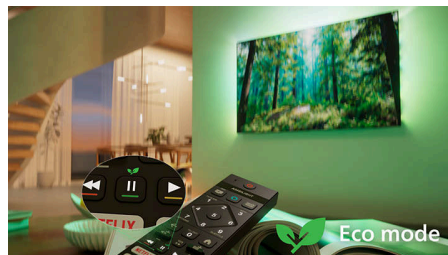

Ekologiškas dizainas

Tvarumas ir stilius. Šis gražiai pagamintas televizorius suprojektuotas atsižvelgiant į aplinkos apsaugą: nuo nuotolinio valdymo pulto, pagaminto iš perdirbto plastiko, iki FSC sertifikuotos pakuotės ir įdėklų, atspausdintų naudojant perdirbtą popierių. Ekologinis režimas vienu paspaudimu sumažina energijos suvartojimą visam turiniui ir nustatymams