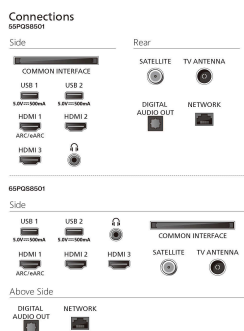

spustelėjimu, Perėjimas į nuotolinį valdymą,

Sistemos garso valdymas, Sistemos budėjimas

USB jungčių skaičius: 2

Prijungimas be laidų: „Wi-Fi“ 802.11ac 2x2

dviguba juosta, „Bluetooth 5.2“

HDCP 2.3: Taip, visose HDMI

HDMI ARC: Taip, naudojant HDMI1

HDMI 2.1 funkcijos: „eARC“ veikia su HDMI 1,

Veikia su „eARC“ / VRR / ALLM

„EasyLink 2.0“: HDMI-CEC, skirtas „Philips“

televizoriui / kolonėlei, Išorinis nustatymas per

televizoriaus NS

Palaikomos HDMI vaizdo funkcijos

Žaidimai: ALLM, HDMI KAD

HDR: HLG, Suderinama su HDR10+, HDR10

ES energijos suvartojimo kortelė

EPREL registracijos numeriai: TBC

SDR energinė klasė: F

Ijungto režimo SDR energijos poreikis:

TBC kWh/1000 h

HDR energinė klasė: G

Ijungto režimo HDR energijos poreikis:

TBC kWh/1000 h

Elektros energijos suvartojimas veikiant

išjungties režimu: Netaikoma

Tinklo budėjimo režimas: 2,0 W

Maitinimas

Elektros energija: AC 100–240 V 50 / 60 Hz

Elektros energijos suvartojimas veikiant

budėjimo režimu: mažiau nei 0,5 W

Energijos taupymo funkcijos: Automatinio

išsijungimo laikmatis, Šviesos jutiklis, Eko režimas,

Išjungti paveikslėlius (radijas)

Priedai

Priedami priedai: 2 x AAA baterijos, Saugos

instrukcijos ir teisinė informacija, Nuotolinis

valdymas, Stalnis stovas, Maitinimo laidas,

Trumpa instrukcija

Konstrukcija

Televizoriaus spalvos: Matinis, juodas rėmelis,

Plastikinis juodas žemas rėmelis

- Šio televizoriaus tam tikrų detalių sudėtyje, kur technologijos nesiūlo jokių alternatyvų pagal galiojančios Pavojingų medžiagų direktyvos išimties sąlygas, yra švino.
- Televizorius palaiko DVB „nemokamas transliacijas“. Gali būti nepalaikomi tam tikri DVB operatoriai. Naujausią sąrašą galima rasti internetinėse „Philips“ palaikymo svetainės DUK skyrelyje. Kai kurie operatoriai reikalauja sąlyginės prieigos ir prenumeratos. Dėl papildomos informacijos kreipkitės į savo operatorių.
- „Smart TV“ programos prienamumas priklauso nuo televizoriaus modelio ir šalies. Daugiau informacijos rasite apsilankę www.philips.com/smarttv
- „Philips“ televizoriaus nuotolinio valdymo programa ir susijusios funkcijos kiekviename televizoriaus modelyje ir šalyje skiriasi, taip pat priklauso nuo operatoriaus, išmaniojo įrenginio modelio ir OS. Daugiau informacijos rasite apsilankę www.philips.com/TVRemoteapp
- EPG ir realus programų rodymas (iki 8 dienų) priklauso nuo šalies ir transliuotojo.
- Reikalinga „Netflix“ prenumerata. Priklauso nuo sąlygų, pateiktų <https://www.netflix.com>
- „Amazon Prime“ veikia su pasirinktomis kalbomis ir šalimis.
- Transliacijos internetu paslaugos ant nuotolinio valdiklio priklauso nuo šalies. Žr. dėžėje esantį produktą.
- „Google Assistant“ pasiekiamas įvairiomis kalbomis ir skirtingose šalyse priklausomai nuo gaminio tipo.
- Valdymo balsu per televizorių funkcijos apimtis priklauso nuo šalies ir kalbos. Norėdami sužinoti naujausią informaciją, susisiekite su mūsų klientų aptarnavimo skyriumi.
- „Apple“ „AirPlay“ ir „Apple Home“ yra „Apple Inc.“ prekių ženklai, registruoti JAV ir kitose šalyse bei regionuose.