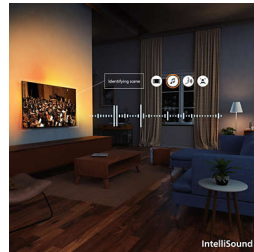

4K QLED

Ryškos spalvos. Itin ryškios scenos. Tai kvantinių taškų spalvų ryškumas. Su 4K (UHD) jis prisitaiko prie visų jūsų HDR formatų. Kiekvieną neįtikėtiną akimirką, tamsią ar šviesią, atkuriamą ar transliuojamą, žiūrėdami sceną po scenos, galite pasigėrėti kiekviena detale.

HDR10+

Pamatykite daugiau detalių. Kiekviename kadre – geresnė vaizdo kokybė. Daugiau dėmesio skiriama spalvoms ir kontrastui, todėl net tamsiausios akimirkos ir ryškiausios scenos tampa aiškesnės.

„IntelliSound“