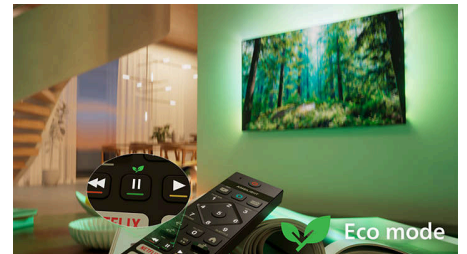

עיצוב סביבתי

קיימות פוגשת סגנון. טלוויזיה זו, המעוצבת באופן יפהפה, תוכננה מתוך מחשבה על כדור הארץ, החל משלט רחוק שיוצר מפלסטיק ממוחזר, דרך אריזה עם ועד לעלוני מידע שהודפסו על נייר ממוחזר. FSC אישור תוכלו להפחית את צריכת האנרגיה בכל Eco עם מצב התוכן וההגדרות בלחיצה אחת.

EasyLink

Philips מעניקה לכם שליטה מלאה במוצרי EasyLink כגון טלוויזיות, מקרני קול ואפילו ממירים חיצוניים עם שלט רחוק אחד. בואו לחוות שליטה חלקה ומאוחדת. אין צורך לעבור כל הזמן בין שלטים שונים. רק נוחות מקושרת וחלקה בכל פעם.