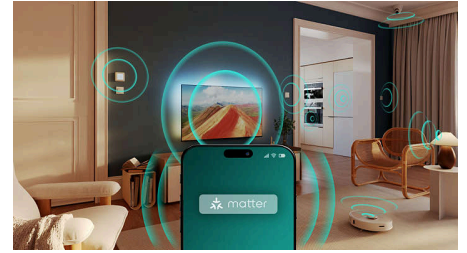

ב-תמיכה Matter Smart Home

מאפשרת לך לשלוט Matter Smart Home בטלוויזיה באמצעות אפליקציית או Alexa או בעזרת בקרה קולית במכשירים תומכי כך אפשר למצוא סרטים. Google רמקולים חכמים של וסדרות, לקבל המלצות, ועוד הרבה יותר - בעזרת הקול.