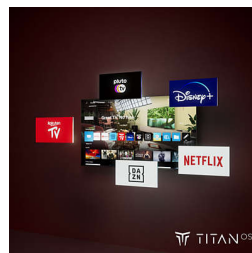

Dolby Atmos I-DTS:X

הצליל נשמע כמו שהבמאי התכוון, עם Dolby Atmos, יוצר חוויית שמע תלת-ממד, כמו להיות DTS:X ויחד עם בתוך הסרט. הממד שנוסף לצליל סוחף אותך עמוק יותר לחווייה, בלי לצאת מהבית.

Philips Smart TV Titan OS