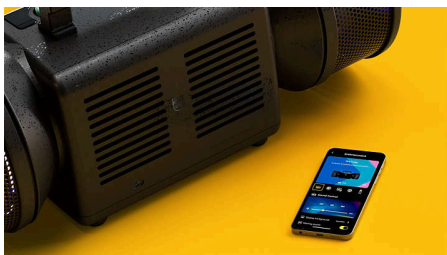

Bluetooth® 6.0, USB-C audio

Bluetooth® 6.0 omogućuje usmjeravanje bez iritantnih stišavanja zvuka, a The Tube možete povezati s dva uređaja odjednom. Možete i ukopčati vanjski uređaj u USB-C priključnicu i slušati glazbu na taj način.