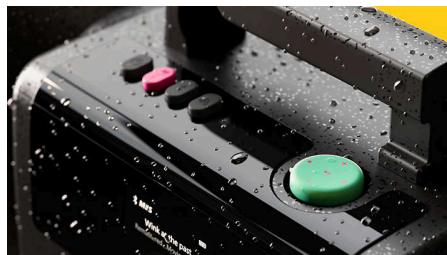

IP67 otpornost na prašinu/vodu

Uz certifikat IP67 koji jamči otpornost na prašinu i vodu te ugrađenu ručku za nošenje i uklonjivi remen za rame, uređaj The Tube izraden je za nošenje kamo god poželite. Zgrabite ga za ručku kao nekad u 80-ima ili objesite na rame kako biste imali slobodne ruke.

TAMS80B/00

Animirani zaslon u boji

Čak i zaslon uživa u glazbi. Gledajte kako se vrpca u kaseti okreće, ploče vrte, a stupci ekvilizatora skaču, ili odaberite retropozadinu.

Osnovne kontrole i informacije o zvučnom zapisu ostaju vidljive, a postavke ili svjetlinu zaslona možete podesiti putem fizičkog gumba ili pomoćne aplikacije.

Prsteni od LED svjetla

Zabavljajte se u tirkiznoj ili ružičastoj ili se opustite uz nježni bijeli sjaj. Fino ugođeni prsteni od LED svjetla sinkroniziraju se s ritmom i možete jednostavno promijeniti načine rada ovisno o ugođaju. Birajte među opcijama Neon Stage, Crowd Pulse, Arcade Glitch i Bassline.