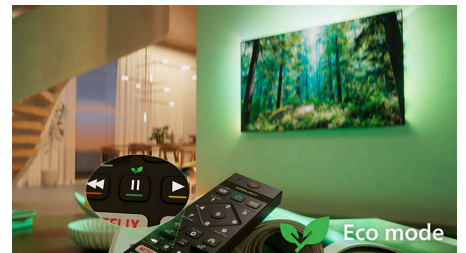

Ekologický dizajn

Udržateľnosť sa snúbi so štýlom. Tento krásne spracovaný televízor je navrhnutý s ohľadom na životné prostredie, od diaľkového ovládača vyrobeného z recyklovaných plastov až po obaly s certifikáciou FSC a letáky vytlačené na recyklovanom papieri. Vďaka režimu Eco znížite spotrebu energie pri každom obsahu a nastaveniach jediným ťuknutím.

Easy Link

EasyLink vám umožňuje plnú kontrolu nad televízorom Philips, soundbarom a dokonca aj externými tunerami pomocou jediného diaľkového ovládača. Vychutnajte si intuitívne a jednotné ovládanie. Už žiadne prehadzovanie viacerých diaľkových ovládačov. Vychutnajte si zakaždým jednoduché a prepojené pohodlie.