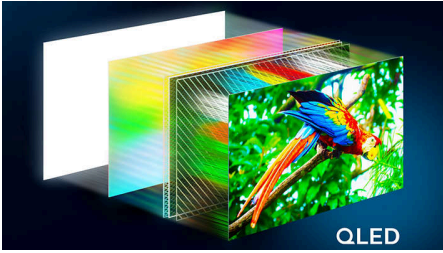

## Technológia Quantum, kvalita, vyššia úroveň

Tento televízor QLED ponúka žiarivé farby, hlbší kontrast a detaily v rozlíšení HDR10+. Vylepšenia umelej inteligencie a technológia Dolby Atmos zdokonaľujú každú scénu, zatiaľ čo rýchly operačný systém Titan OS a podpora Matter zaisťujú jednoduché ovládanie a bohatší, inteligentnejší zážitok zo zábavy.

### Žiarivé farby na televízore QLED s rozlíšením 4K

- 4K QLED pre živé zobrazenie a kvalitu farieb Quantum Dot
- Priblížte sa k detailom s technológiou Pixel Precise Ultra HD
- Úžasné farby a kontrast vďaka technológii HDR10+

## 4K QLED

Živé farby. Mimoriadne ostré scény. Žiarivosť farieb zaistená kvantovými bodkami. Vďaka rozlíšeniu 4K (UHD) sa prispôsobí všetkým formátom HDR. V každom neuveriteľnom okamihu, tmavom aj svetlom, pri hraní aj streamovaní, si užijete každý detail a každú scénu.