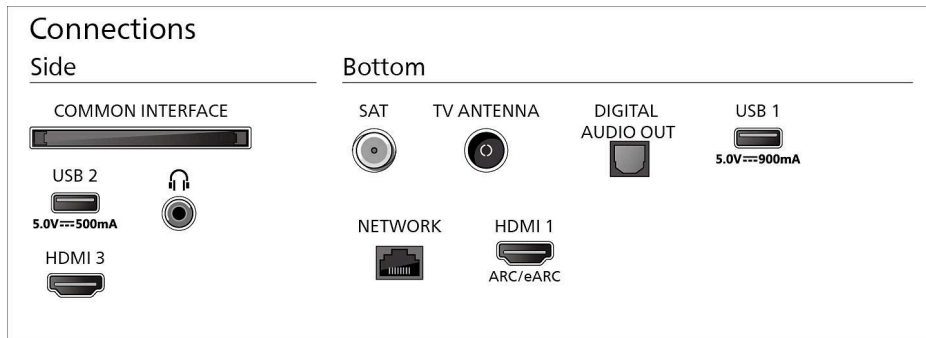

spustelėjimu, Perėjimas į nuotolinį valdymą,

Sistemos garso valdymas, Sistemos budėjimas

USB jungčių skaičius: 2

Prijungimas be laidų: „Wi-Fi“ 802.11ac, 2x2,

dviguba juosta, „Bluetooth 5.2“

HDCP 2.3: Taip, visose HDMI

HDMI ARC: Taip, naudojant HDMI1

HDMI 2.1 funkcijos: „eARC“ veikia su HDMI 1,

Veikia su „eARC“ / VRR / ALLM

„EasyLink 2.0“: Išorinis nustatymas per

televizoriaus NS, HDMI-CEC, skirtas „Philips“

televizoriui / kolonėlei

Palaikomos HDMI vaizdo funkcijos

Žaidimai: ALLM, HDMI KAD

HDR: HLG, Suderinama su HDR10+, HDR10

ES energijos suvartojimo kortelė

EPREL registracijos numeriai: 2704103

SDR energinė klasė: F

Ijungto režimo SDR energijos poreikis:

77 kWh/1000 h

HDR energinė klasė: G

Ijungto režimo HDR energijos poreikis:

115 kWh/1000 h

Elektros energijos suvartojimas veikiant

išjungties režimu: Netaikoma

Tinklo budėjimo režimas: 2,0 W

Maitinimas

Elektros energija: AC 100–240 V 50 / 60 Hz

Elektros energijos suvartojimas veikiant

budėjimo režimu: mažiau nei 0,5 W

Energijos taupymo funkcijos: Automatinio

išsijungimo laikmatis, Eko režimas, Išjungti

paveikslėlius (radijas), Šviesos jutiklis

Priedai

Prieddami priedai: 2 x AAA baterijos, Saugos

instrukcijos ir teisinė informacija, Nuotolinis

valdymas, Trumpa instrukcija, Stalnis stovas,

Maitinimo laidas

Konstrukcija

Televizoriaus spalvos: Matinis, juodas rėmelis

Stovo dizainas: Metalinis arkinis stovas

- Šio televizoriaus tam tikrų detalių sudėtyje, kur technologijos nesūlo jokių alternatyvų pagal galiojančios Pavojingų medžiagų direktyvos išimties sąlygas, yra švino.
- Televizorius palaiko DVB „nemokamas transliacijas“. Gali būti nepalaukiami tam tikri DVB operatoriai. Naujausią sąrašą galima rasti internetinėse „Philips“ palaikymo svetainės DUK skyrelyje. Kai kurie operatoriai reikalauja sąlyginės prieigos ir prenumeratos. Dėl papildomos informacijos kreipkitės į savo operatorių.
- „Smart TV“ programos prieinamumas priklauso nuo televizoriaus modelio ir šalies. Daugiau informacijos rasite apsilankę www.philips.com/smarttv
- „Philips“ televizoriaus nuotolinio valdymo programa ir susijusios funkcijos kiekviename televizoriaus modelyje ir šalyje skiriasi, taip pat priklauso nuo operatoriaus, išmaniojo įrenginio modelio ir OS. Daugiau informacijos rasite apsilankę www.philips.com/TVRemoteapp
- EPG ir realus programų rodymas (iki 8 dienų) priklauso nuo šalies ir transliuotojo.
- Reikalinga „Netflix“ prenumerata. Priklauso nuo sąlygų, pateiktų <https://www.netflix.com>
- Transliacijos internetu paslaugos ant nuotolinio valdiklio priklauso nuo šalies. Žr. dėžėje esantį produktą.
- „Google Assistant“ pasiekiamas įvairiomis kalbomis ir skirtingose šalyse priklausomai nuo gaminio tipo.
- Valdymo balsu per televizorių funkcijos apimtis priklauso nuo šalies ir kalbos. Norėdami sužinoti naujausią informaciją, susisiekite su mūsų klientų aptarnavimo skyriumi.
- „Apple“, „AirPlay“ ir „Apple Home“ yra „Apple Inc.“ prekių ženklai, registruoti JAV ir kitose šalyse bei regionuose.