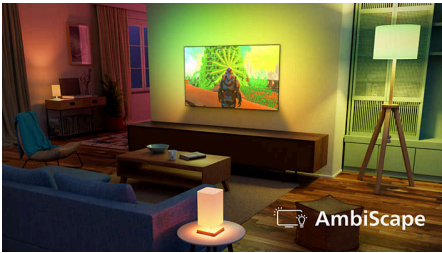

AmbiScape

Wkrocz w nowy wymiar rozrywki. AmbiScape rozszerza Ambilight poza telewizor, synchronizując się z inteligentnym oświetleniem, aby przekształcić Twój pokój w żywe płótno. Poczuj każdą scenę, każdy dźwięk i każdą chwilę dzięki reakcji otoczenia w czasie rzeczywistym i pozwól, by akcja wciągnęła Cię głębiej.

4K QLED

Żywe kolory. Niezwykle ostre sceny. To blask kolorów kropek kwantowych. Dzięki 4K (UHD) dostosowuje się do wszystkich formatów HDR. Z każdym niesamowitym momentem, ciemnym lub jasnym, odtwarzanym lub przesyłanym strumieniowo, możesz pochłonąć każdy szczegół podczas oglądania scena po scenie.