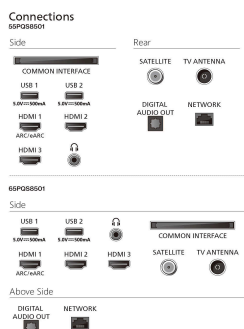

Philips/SB, Ustawienie zewnętrzne za pomocą interfejsu telewizora

Obsługiwane funkcje wideo HDMI

Gry: ALLM, HDMI VRR

Nagrywarka z dyskiem twardym: HLG, Zgodność z formatem HDR10+, HDR10

Karta energetyczna UE

Numery rejestracyjne EPREL: Do potwierdzenia

Klasa energetyczna dla SDR: F

Zapotrzebowanie na moc w trybie włączenia dla SDR: Do potwierdzenia kWh/1000 godz.

Klasa energetyczna dla HDR: G

Zapotrzebowanie na moc w trybie włączenia dla HDR: Do potwierdzenia kWh/1000 godz.

Pobór mocy w trybie wyłączenia: nie dot.

Tryb gotowości w sieci: 2,0 W

Moc

Zasilanie sieciowe: 100–240 V AC, 50/60 Hz

Pobór mocy w trybie gotowości: mniej niż 0,5 W

Funkcje oszczędzania energii: Zegar automatycznego wyłączenia, Czujnik światła, Tryb Eco, Wyłączanie obrazu (dla radia)

Akcesoria

Akcesoria w zestawie: 2 baterie AAA, Broszura dot. kwestii prawnych i bezpieczeństwa, Pilot, Podstawa na biurko, Przewód zasilający, Skrócona instrukcja obsługi

Design

Kolor telewizora: Czarna matowa ramka, Plastikowa czarna niska ramka

Wymiary

Odległość między 2 podstawami: 742 mm

Zgodny uchwyt ścienny: 200 x 100 mm

Telewizor bez podstawy (szer. x wys. x gł.): 957 x 554 x 87 mm

Telewizor z podstawą (szer. x wys. x gł.): 957 x 624 x 245,5 mm

Karton opakowania (szer. x wys. x gł.): 1045 x 650 x 125 mm

Waga telewizora bez podstawy: 6,55 kg

Waga telewizora z podstawą: 6,99 kg

Waga wraz z opakowaniem: 9,07 kg