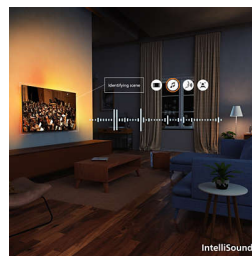

IntelliSound

Dzięki naszemu wbudowanemu silnikowi IntelliSound możesz wykorzystywać AI, aby zapewnić najlepszy możliwy dźwięk! Niezależnie

od tego, czy chodzi o programy i filmy, muzykę, czy treści zawierające dużo mowy, takie jak wiadomości, telewizor automatycznie zoptymalizuje ustawienia. Nie chcesz korzystać z AI? Możesz także ręcznie wybrać wstępnie ustawione style dźwięku lub samodzielnie dostosować ustawienia.